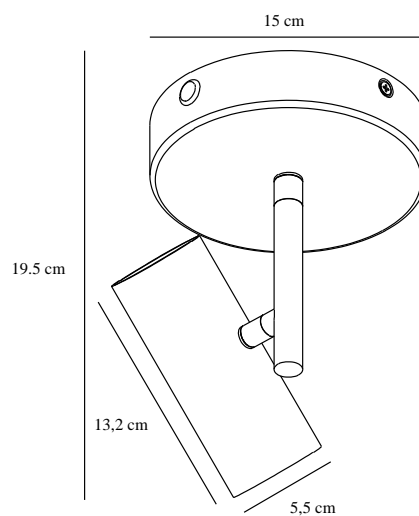

JEROME | LOFTLAMPE | SORT

2510056003

nordlux®

Spænding (V): 220-240 Volt
IP-vurdering: IP20
Maksimal pæreeffekt (W): 8
Klasse (klasse 1, klasse 2, klasse 3): Klasse 2 (Dobbelt isoleret)
Pærefatning: GU10
Parallelforbindelse: False
Primært materiale: Metal
Farve: Sort

Højde (cm): 19.5
Skærm diameter (cm): 5.5
Længde (cm): 16
Vippevinkel (°): 90
Drejevinkel (°): 320
EAN-nummer: 5704924023033
TUN: 2427485
Varenummer: 2510056003

Stk. pr. master-kasse: 3
Salgskasse, højde (cm): 17.5
Salgskasse, bredde (cm): 19.5
Salgskasse, dybde (cm): 18.5
Salgskasse, volumen (m³): 0.0063
Nettovægt af produkt (kg): 0.58

• Minimalistisk og moderne design • Vipbart og drejeligt lampehoved

Jerome er en minimalistisk og moderne loftslampe, der vil passe perfekt i dit køkken, walk-in-closet eller din entré. Lampehovedet kan vippe og drejes i den retning, du ønsker – perfekt til at fremhæve særlige detaljer i dit interiør.