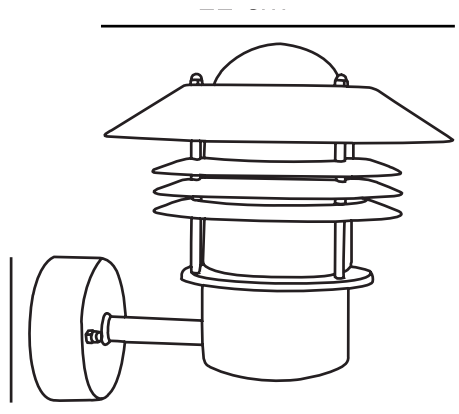

VEJERS UP | VÆGLAMPE | GALVANISERET STÅL nordlux®

25091031

Spænding (V): 230 Volt
IP-vurdering: IP54
Maksimal pæreeffekt (W): 60
Klasse (klasse 1, klasse 2, klasse 3): Klasse 1 (Jord)
Pærefatning: E27
Parallelforbindelse: True

Højde (cm): 23
Bredde (cm): 22
Skærm diameter (cm): 22
Projektion (cm): 26
EAN-nummer: 5701581092068
TUN: 5188246
Varenummer: 25091031

Stk. pr. master-kasse: 3
Salgskasse, højde (cm): 23
Salgskasse, bredde (cm): 22
Salgskasse, dybde (cm): 23
Salgskasse, volumen (m³): 0,0116
Nettovægt af produkt (kg): 1.54

Primært materiale: Galvaniseret stål
Sekundært materiale: Glas
Glasfarve: Klar
Egnet til kystnære områder: True
Farve: Galvaniseret stål

- Indbygget parallelforbindelse • Ekstra holdbart materiale velegnet til kystnære områder (Designed For Seaside)
- 15 års garanti på forringelse af overflade

En klassisk lampe fra Nordlux, som er velegnet til montering i indkørslen, ved indgangen, på terrassen eller i gårdhaven. Denne model er designet med en opadvendt lampeskærm.

Dette produkt er en del af vores "Designed For Seaside"-sortiment, der er fremstillet af ekstra holdbare materialer for at modstå selv de hårdeste kystnære vejrforhold.