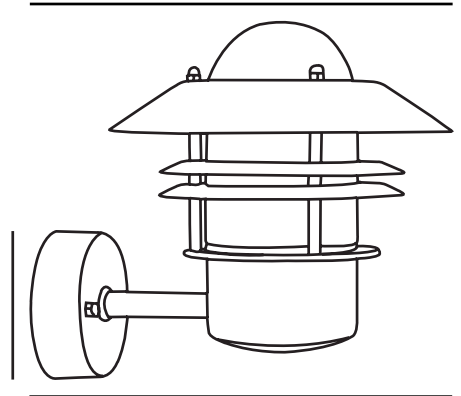

BLOKHUS UP | VÆGLAMPE | GALVANISERET

nordlux®

STÅL

25011031

Spænding (V): 230 Volt
IP-vurdering: IP54
Maksimal pæreeffekt (W): 60
Klasse (klasse 1, klasse 2, klasse 3): Klasse 1 (Jord)
Pærefatning: E27
Parallelforbindelse: True

Højde (cm): 23
Skærm diameter (cm): 22
Projektion (cm): 25
EAN-nummer: 5701581116047
TUN: 5061442
Varenummer: 25011031

Stk. pr. master-kasse: 3
Salgskasse, højde (cm): 22.5
Salgskasse, bredde (cm): 23
Salgskasse, dybde (cm): 22
Salgskasse, volumen (m³): 0,0114
Nettovægt af produkt (kg): 1.24

Primært materiale: Galvaniseret stål
Sekundært materiale: Glas
Glasfarve: Klar
Egnet til kystnære områder: True
Farve: Galvaniseret stål

- Indbygget parallelforbindelse • Ekstra holdbart materiale velegnet til kystnære områder (Designed For Seaside)
- 15 års garanti på forringelse af overflade

En klassisk lampe fra Nordlux, som er velegnet til montering i indkørslen, ved indgangen, på terrassen eller i gårdhaven. Denne model er designet med en opadvendt lampeskærm.

Dette produkt er en del af vores "Designed For Seaside"-sortiment, der er fremstillet af ekstra holdbare materialer for at modstå selv de hårdeste kystnære vejrforhold.