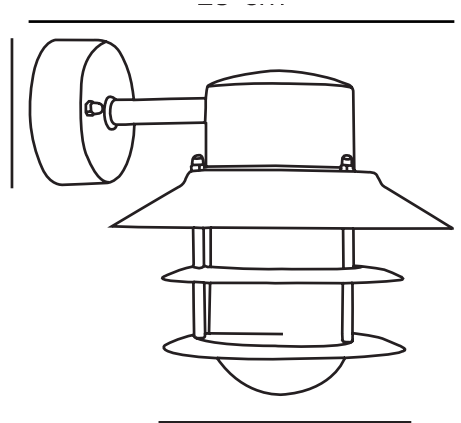

## STÅL

25051031

Spænding (V): 230 Volt  
IP-vurdering: IP54  
Maksimal pæreeffekt (W): 60  
Klasse (klasse 1, klasse 2, klasse 3): Klasse 1 (Jord)  
Pærefatning: E27  
Parallelforbindelse: True

Højde (cm): 23  
Skærm diameter (cm): 22  
Projektion (cm): 25  
EAN-nummer: 5701581122048  
TUN: 5061467  
Varenummer: 25051031

Stk. pr. master-kasse: 3  
Salgskasse, højde (cm): 23  
Salgskasse, bredde (cm): 22  
Salgskasse, dybde (cm): 23  
Salgskasse, volumen (m<sup>3</sup>): 0,0116  
Nettovægt af produkt (kg): 1.196

Primært materiale: Galvaniseret stål  
Sekundært materiale: Glas  
Glasfarve: Klar  
Egnet til kystnære områder: True  
Farve: Galvaniseret stål

- Indbygget parallelforbindelse • Ekstra holdbart materiale velegnet til kystnære områder (Designed For Seaside)
- 15 års garanti på forringelse af overflade

En klassisk lampe fra Nordlux, som er velegnet til montering i indkørslen, ved indgangen, på terrassen eller i gårdhaven. Denne model er designet med en nedadhængende lampeskærm.