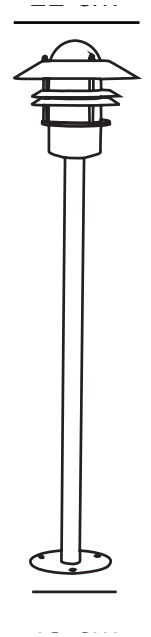

BLOKHUS | HAVELAMPE | KOBBER

25078030

nordlux®

Spænding (V): 230 Volt
IP-vurdering: IP54
Maksimal pæreeffekt (W): 60
Klasse (klasse 1, klasse 2, klasse 3): Klasse 2 (Dobbelt isoleret)
Pærefatning: E27
Parallelforbindelse: True

Højde (cm): 92
Rørdiameter (cm): 3.5
Skærm diameter (cm): 22
Udendørssokkel, mål (cm): 15
EAN-nummer: 5701581123045
TUN: 5061465
Varenummer: 25078030

Stk. pr. master-kasse: 3
Salgskasse, højde (cm): 81.5
Salgskasse, bredde (cm): 23.5
Salgskasse, dybde (cm): 22
Salgskasse, volumen (m³): 0.0421
Nettovægt af produkt (kg): 2.142

Primært materiale: Kobber
Sekundært materiale: Glas
Glasfarve: Klar
Egnet til kystnære områder: True
Farve: Kobber

- Indbygget parallelforbindelse • Kan monteres på sokkelenhed fra Nordlux
- Ekstra holdbart materiale velegnet til kystnære områder (Designed For Seaside) • 15 års garanti på forringelse af overflade