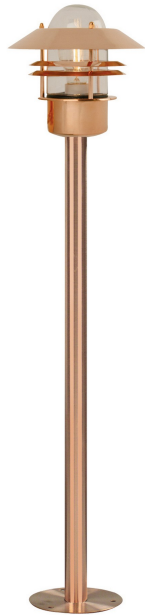

BLOKHUS | HAVELAMPE | KOBBER

25078030

nordlux®

Spænding (V): 230 Volt
IP-vurdering: IP54
Maksimal pæreeffekt (W): 60
Klasse (klasse 1, klasse 2, klasse 3): Klasse 2 (Dobbelt isoleret)
Pærefatning: E27
Parallelforbindelse: True

Højde (cm): 92
Rørdiameter (cm): 3.5
Skærm diameter (cm): 22
Udendørssokkel, mål (cm): 15
EAN-nummer: 5701581123045
TUN: 5061465
Varenummer: 25078030

Stk. pr. master-kasse: 3
Salgskasse, højde (cm): 81.5
Salgskasse, bredde (cm): 23.5
Salgskasse, dybde (cm): 22
Salgskasse, volumen (m³): 0.0421
Nettovægt af produkt (kg): 2.142

Primært materiale: Kobber
Sekundært materiale: Glas
Glasfarve: Klar
Egnet til kystnære områder: True
Farve: Kobber

- Indbygget parallelforbindelse • Kan monteres på sokkelenhed fra Nordlux
- Ekstra holdbart materiale velegnet til kystnære områder (Designed For Seaside) • 15 års garanti på forringelse af overflade

En klassisk lampe fra Nordlux, som er velegnet til montering i indkørslen, ved indgangen, på terrassen eller i gårdhaven. Flot havelampe som med sit enkle og klassiske design er meget anvendelig. Lampen kan fx placeres ved siden af postkassen eller langs gangstier.