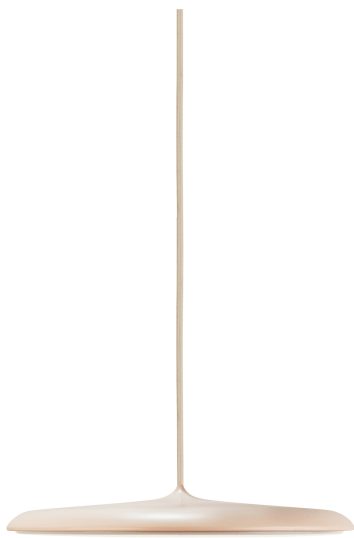

# ARTIST 40 | PENDEL | STØVET ROSA

2420223057

Spænding (V): 220-240 Volt  
IP-vurdering: IP20  
Klasse (klasse 1, klasse 2, klasse 3): Klasse 2 (Dobbelt isoleret)  
Pærefatning: LED – Ikke-udskiftelig lyskilde  
Parallelforbindelse: False

Primært materiale: Metal  
Sekundært materiale: Plast  
Ledningens farve: Støvet rosa  
Ledningens længde (cm): 300  
Ledningens overflademateriale: Tekstil  
Kan ledningen udskiftes?: False

Farve: Støvet rosa  
Højde (cm): 6  
Skærm diameter (cm): 40  
Skærmhøjde (cm): 6  
Længde (cm): 40  
EAN-nummer: 5704924024139

Varenummer: 2420223057  
Stk. pr. master-kasse: 1  
Salgskasse, højde (cm): 48  
Salgskasse, bredde (cm): 52  
Salgskasse, dybde (cm): 15  
Salgskasse, volumen (m<sup>3</sup>): 0.0374  
Nettovægt af produkt (kg): 2.2

Med sit moderne design og minimalistiske form, har den prisvindende Artist-pendel af danske Bønnelycke MDD sikret sig sin plads som en moderne klassiker. Som navnet antyder, er designet inspireret af musikkens verden - nærmere bestemt de elegante kurver fra bækkene til et trommesæt.