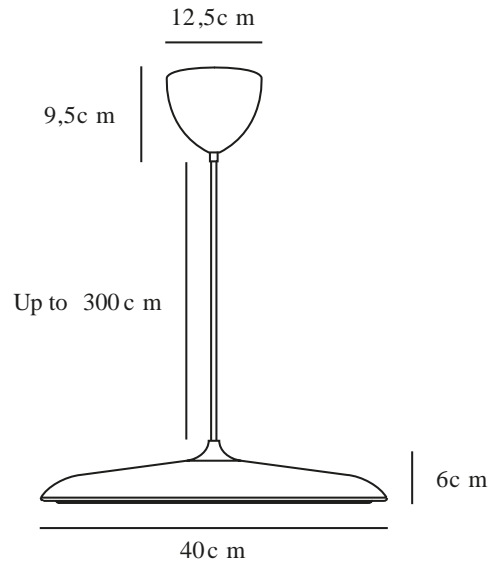

# ARTIST 40 | PENDEL | STØVET ROSA

2420223057

Spænding (V): 220-240 Volt  
IP-vurdering: IP20  
Klasse (klasse 1, klasse 2, klasse 3): Klasse 2 (Dobbelt isoleret)  
Pærefatning: LED – Ikke-udskiftelig lyskilde  
Parallelforbindelse: False

Primært materiale: Metal  
Sekundært materiale: Plast  
Ledningens farve: Støvet rosa  
Ledningens længde (cm): 300  
Ledningens overflademateriale: Tekstil  
Kan ledningen udskiftes?: False

Farve: Støvet rosa  
Højde (cm): 6  
Skærm diameter (cm): 40  
Skærmhøjde (cm): 6  
Længde (cm): 40  
EAN-nummer: 5704924024139

Varenummer: 2420223057  
Stk. pr. master-kasse: 1  
Salgskasse, højde (cm): 48  
Salgskasse, bredde (cm): 52  
Salgskasse, dybde (cm): 15  
Salgskasse, volumen (m<sup>3</sup>): 0.0374  
Nettovægt af produkt (kg): 2.2