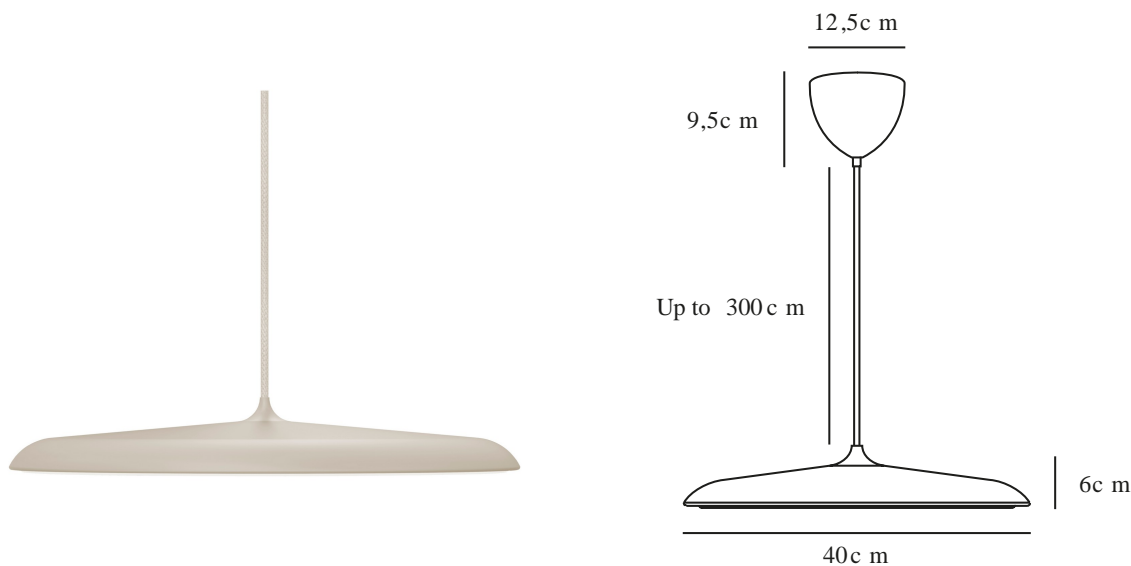

ARTIST 40 | PENDEL | BEIGE

2420223009

Spænding (V): 220-240 Volt
IP-vurdering: IP20
Klasse (klasse 1, klasse 2, klasse 3): Klasse 2 (Dobbelt isoleret)
Pærefatning: LED – Ikke-udskiftelig lyskilde
Parallelforbindelse: False

Primært materiale: Metal
Sekundært materiale: Plast
Ledningens farve: Beige
Ledningens længde (cm): 300
Ledningens overflademateriale: Tekstil
Kan ledningen udskiftes?: False

Farve: Beige
Højde (cm): 6
Skærm diameter (cm): 40
Skærmhøjde (cm): 6
Længde (cm): 40
EAN-nummer: 5704924022609

Varenummer: 2420223009
Stk. pr. master-kasse: 1
Salgskasse, højde (cm): 48
Salgskasse, bredde (cm): 52
Salgskasse, dybde (cm): 15
Salgskasse, volumen (m³): 0.0374
Nettovægt af produkt (kg): 2.2

Lysstyrke (lumen): 2300
Farvetemperatur (K): 3000
Ra-værdi : 90
Levetid (timer): 30000
Energiklasse: E
Faktisk effekt (W): 25

- Moderne klassiker • Slankt og tidløst design • Kan dæmpes
- Blødt og diffust lys • Lang LED-levetid (30.000 timer)

Med sit moderne design og minimalistiske form, har den prisvindende Artist-pendel af danske Bønnelycke MDD sikret sig sin plads som en moderne klassiker. Som navnet antyder, er designet inspireret af musikkens verden - nærmere bestemt de elegante kurver fra bækkene til et trommesæt.