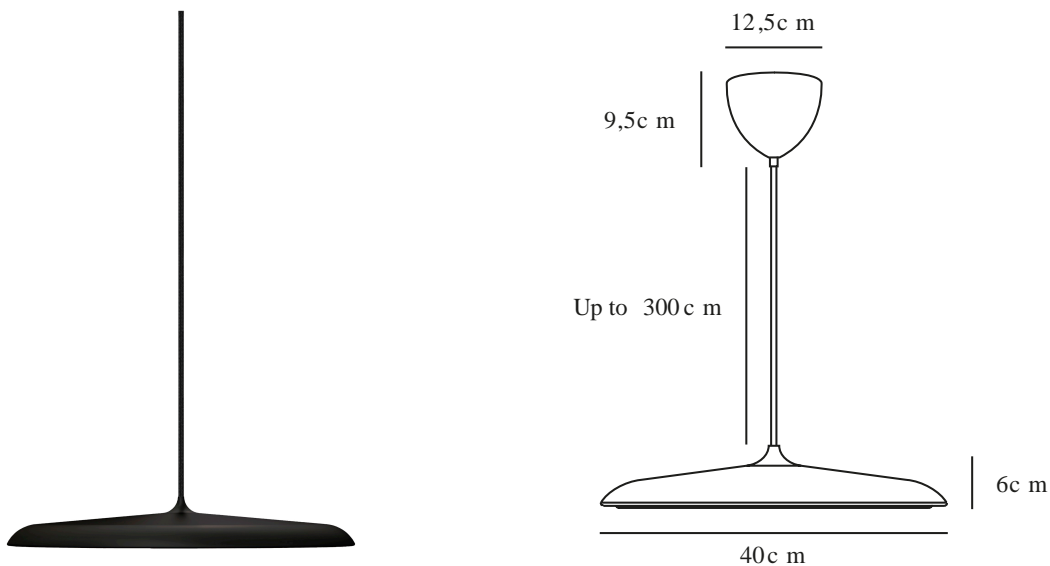

ARTIST 40 | PENDEL | SORT

2420223003

Spænding (V): 220-240 Volt
IP-vurdering: IP20
Klasse (klasse 1, klasse 2, klasse 3): Klasse 2 (Dobbelt isoleret)
Pærefatning: LED – Ikke-udskiftelig lyskilde
Parallelforbindelse: False

Primært materiale: Metal
Sekundært materiale: Plast
Ledningens farve: Sort
Ledningens længde (cm): 300
Ledningens overflademateriale: Tekstil
Kan ledningen udskiftes?: False

Farve: Sort
Højde (cm): 6
Skærm diameter (cm): 40
Skærmhøjde (cm): 6
Længde (cm): 40
EAN-nummer: 5704924022593

Varenummer: 2420223003
Stk. pr. master-kasse: 1
Salgskasse, højde (cm): 52
Salgskasse, bredde (cm): 48
Salgskasse, dybde (cm): 15
Salgskasse, volumen (m³): 0.0374
Nettovægt af produkt (kg): 2.2

Lysstyrke (lumen): 2300
Farvetemperatur (K): 3000
Ra-værdi : 90
Levetid (timer): 30000
Energiklasse: E
Faktisk effekt (W): 25