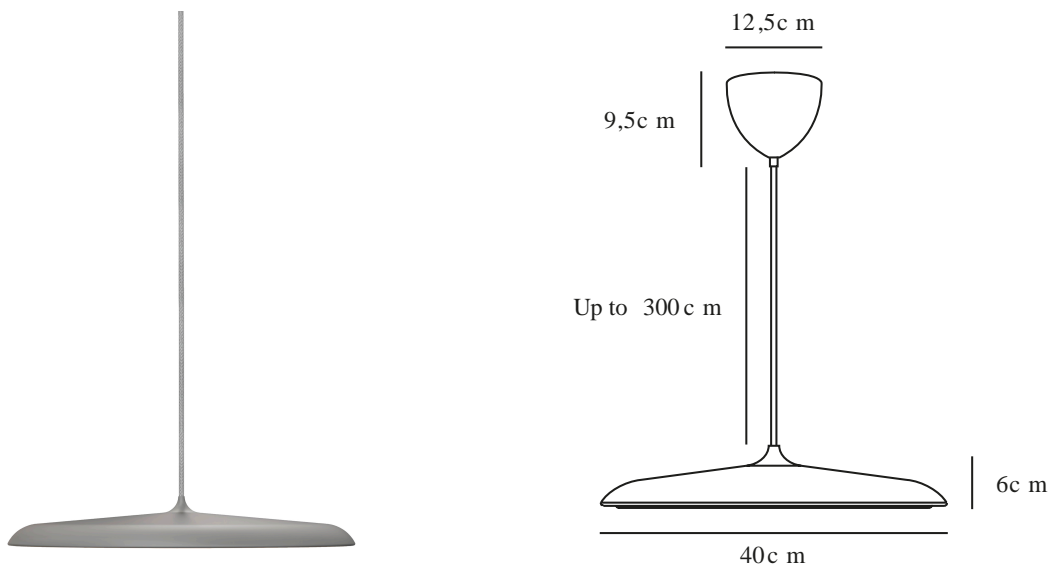

ARTIST 40 | PENDEL | GRÅ

2420223010

Spænding (V): 220-240 Volt
IP-vurdering: IP20
Klasse (klasse 1, klasse 2, klasse 3): Klasse 2 (Dobbelt isoleret)
Pærefatning: LED – Ikke-udskiftelig lyskilde
Parallelforbindelse: False

Primært materiale: Metal
Sekundært materiale: Plast
Ledningens farve: Grå
Ledningens længde (cm): 300
Ledningens overflademateriale: Tekstil
Kan ledningen udskiftes?: False

Farve: Grå
Højde (cm): 6
Skærmdiameter (cm): 40
Skærmhøjde (cm): 6
Længde (cm): 40
EAN-nummer: 5704924022616

Varenummer: 2420223010
Stk. pr. master-kasse: 1
Salgskasse, højde (cm): 48
Salgskasse, bredde (cm): 52
Salgskasse, dybde (cm): 15
Salgskasse, volumen (m³): 0.0374
Nettovægt af produkt (kg): 2.2

Lysstyrke (lumen): 2300
Farvetemperatur (K): 3000
Ra-værdi : 90
Levetid (timer): 30000
Energiklasse: E
Faktisk effekt (W): 25