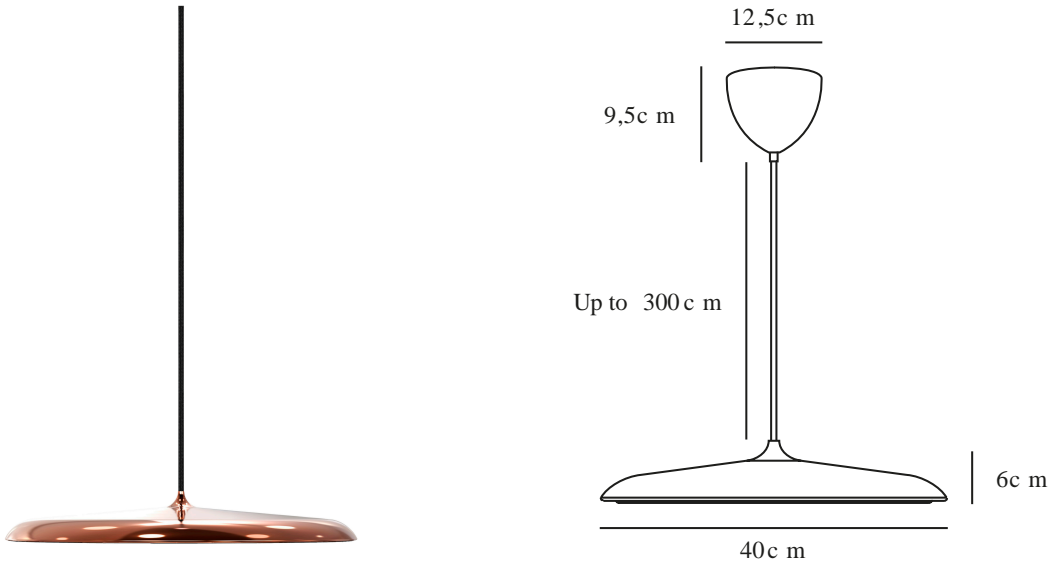

ARTIST 40 | PENDEL | KOBBER

2420223030

Spænding (V): 220-240 Volt
IP-vurdering: IP20
Klasse (klasse 1, klasse 2, klasse 3): Klasse 2 (Dobbelt isoleret)
Pærefatning: LED – Ikke-udskiftelig lyskilde
Parallelforbindelse: False

Primært materiale: Metal
Sekundært materiale: Plast
Ledningens farve: Sort
Ledningens længde (cm): 300
Ledningens overflademateriale: Tekstil
Kan ledningen udskiftes?: False

Farve: Kobber
Højde (cm): 6
Skærm diameter (cm): 40
Skærmhøjde (cm): 6
Længde (cm): 40
EAN-nummer: 5704924022623

Varenummer: 2420223030
Stk. pr. master-kasse: 1
Salgskasse, højde (cm): 48
Salgskasse, bredde (cm): 52
Salgskasse, dybde (cm): 15
Salgskasse, volumen (m³): 0.0374
Nettovægt af produkt (kg): 2.2

Lysstyrke (lumen): 2300
Farvetemperatur (K): 3000
Ra-værdi : 90
Levetid (timer): 30000
Energiklasse: E
Faktisk effekt (W): 25

- Moderne klassiker • Slankt og tidløst design • Kan dæmpes
- Blødt og diffust lys • Lang LED-levetid (30.000 timer)

Med sit moderne design og minimalistiske form, har den prisvindende Artist-pendel af danske Bønnelycke MDD sikret sig sin plads som en moderne klassiker. Som navnet antyder, er designet inspireret af musikkens verden - nærmere bestemt de elegante kurver fra bækkene til et trommesæt.