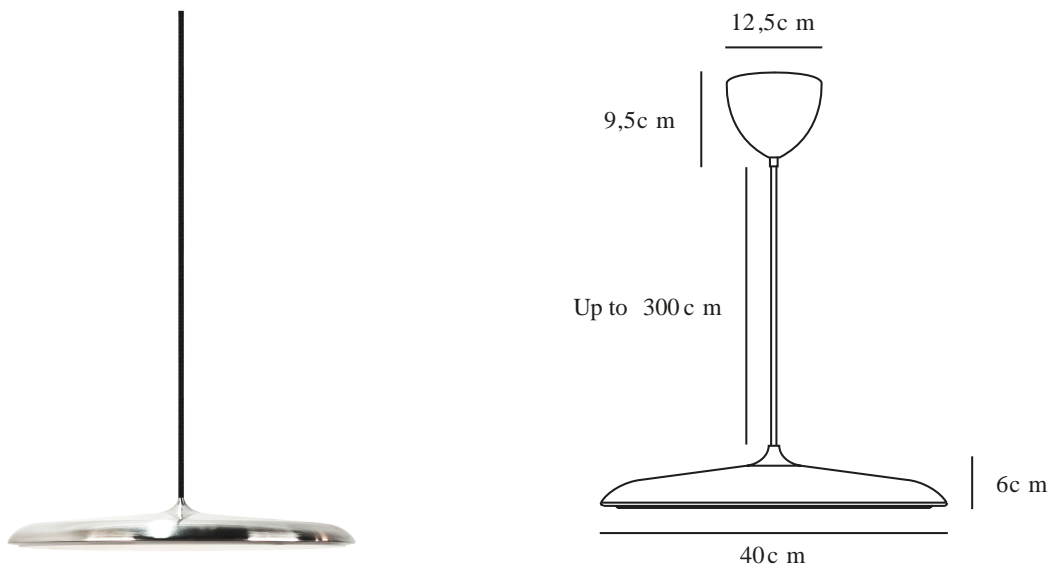

ARTIST 40 | PENDEL | RUSTFRIT STÅL

2420223034

Spænding (V): 220-240 Volt
IP-vurdering: IP20
Klasse (klasse 1, klasse 2, klasse 3): Klasse 2 (Dobbelt isoleret)
Pærefatning: LED – Ikke-udskiftelig lyskilde
Parallelforbindelse: False

Primært materiale: Metal
Sekundært materiale: Plast
Ledningens farve: Sort
Ledningens længde (cm): 300
Ledningens overflademateriale: Tekstil
Kan ledningen udskiftes?: False

Farve: Rustfrit stål
Højde (cm): 6
Skærm diameter (cm): 40
Skærmhøjde (cm): 6
Længde (cm): 40
EAN-nummer: 5704924024153

Varenummer: 2420223034
Stk. pr. master-kasse: 1
Salgskasse, højde (cm): 48
Salgskasse, bredde (cm): 52
Salgskasse, dybde (cm): 15
Salgskasse, volumen (m³): 0.0374
Nettovægt af produkt (kg): 2.2

Lysstyrke (lumen): 2300
Farvetemperatur (K): 3000
Ra-værdi : 90
Levetid (timer): 30000
Energiklasse: E
Faktisk effekt (W): 25

- Slankt og tidløst design • Kan dæmpes • Blødt og diffust lys
- Høj lyskvalitet (RA90) • Lang LED-levetid (30.000 timer)

Med sit moderne design og minimalistiske form, har den prisvindende Artist-pendel af danske Bønnelycke MDD sikret sig sin plads som en moderne klassiker. Som navnet antyder, er designet inspireret af musikkens verden - nærmere bestemt de elegante kurver fra bækkene til et trommesæt.