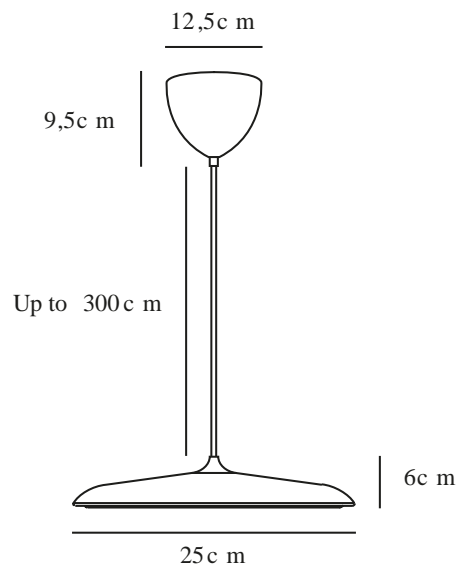

ARTIST 25 | PENDEL | GRÅ

2420203010

Spænding (V): 220-240 Volt
IP-vurdering: IP20
Klasse (klasse 1, klasse 2, klasse 3): Klasse 2 (Dobbelt isoleret)
Pærefatning: LED – Ikke-udskiftelig lyskilde
Parallelforbindelse: False

Primært materiale: Metal
Sekundært materiale: Plast
Ledningens farve: Grå
Ledningens længde (cm): 300
Ledningens overflademateriale: Tekstil
Kan ledningen udskiftes?: False

Farve: Grå
Højde (cm): 6
Skærm diameter (cm): 25
Skærmhøjde (cm): 6
Længde (cm): 25
EAN-nummer: 5704924022579

Varenummer: 2420203010
Stk. pr. master-kasse: 2
Salgskasse, højde (cm): 38
Salgskasse, bredde (cm): 32
Salgskasse, dybde (cm): 15
Salgskasse, volumen (m³): 0.0182
Nettovægt af produkt (kg): 1.15

Lysstyrke (lumen): 1000
Farvetemperatur (K): 3000
Ra-værdi : 90
Levetid (timer): 30000
Energiklasse: E
Faktisk effekt (W): 14