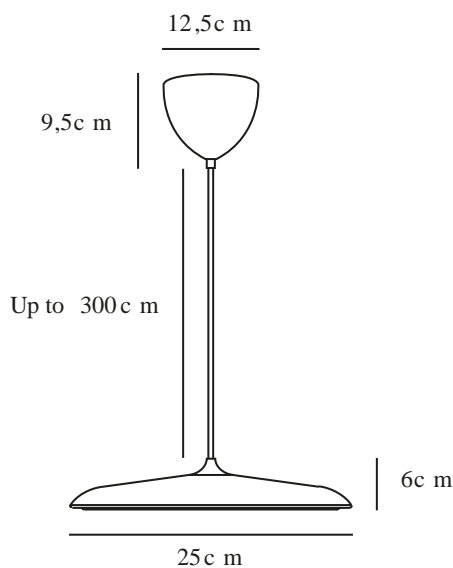

ARTIST 25 | PENDEL | KOBBER

2420203030

Spænding (V): 220-240 Volt
IP-vurdering: IP20
Klasse (klasse 1, klasse 2, klasse 3): Klasse 2 (Dobbelt isoleret)
Pærefatning: LED – Ikke-udskiftelig lyskilde
Parallelforbindelse: False

Primært materiale: Metal
Sekundært materiale: Plast
Ledningens farve: Sort
Ledningens længde (cm): 300
Ledningens overflademateriale: Tekstil
Kan ledningen udskiftes?: False

Farve: Kobber
Højde (cm): 6
Skærm diameter (cm): 25
Skærmhøjde (cm): 6
Længde (cm): 25
EAN-nummer: 5704924022586

Varenummer: 2420203030
Stk. pr. master-kasse: 2
Salgskasse, højde (cm): 38
Salgskasse, bredde (cm): 32
Salgskasse, dybde (cm): 15
Salgskasse, volumen (m³): 0.0182
Nettovægt af produkt (kg): 1.15

Lysstyrke (lumen): 1000
Farvetemperatur (K): 3000
Ra-værdi : 90
Levetid (timer): 30000
Energiklasse: E
Faktisk effekt (W): 14