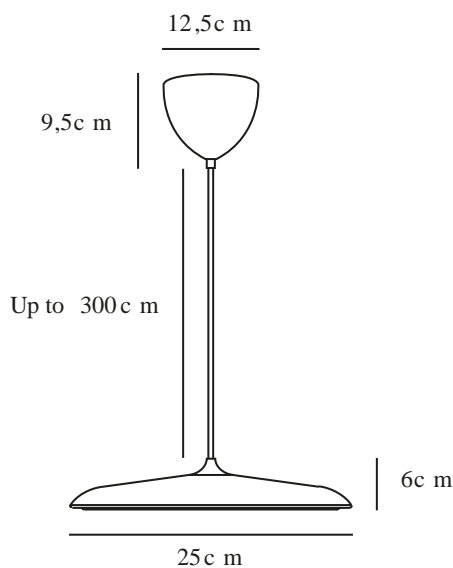

ARTIST 25 | PENDEL | SORT

2420203003

Spænding (V): 220-240 Volt
IP-vurdering: IP20
Klasse (klasse 1, klasse 2, klasse 3): Klasse 2 (Dobbelt isoleret)
Pærefatning: LED – Ikke-udskiftelig lyskilde
Parallelforbindelse: False

Primært materiale: Metal
Sekundært materiale: Plast
Ledningens farve: Sort
Ledningens længde (cm): 300
Ledningens overflademateriale: Tekstil
Kan ledningen udskiftes?: False

Farve: Sort
Højde (cm): 6
Skærm diameter (cm): 25
Skærmhøjde (cm): 6
Længde (cm): 25
EAN-nummer: 5704924022555

Varenummer: 2420203003
Stk. pr. master-kasse: 2
Salgskasse, højde (cm): 38
Salgskasse, bredde (cm): 32
Salgskasse, dybde (cm): 15
Salgskasse, volumen (m³): 0.0182
Nettovægt af produkt (kg): 1.15

Lysstyrke (lumen): 1000
Farvetemperatur (K): 3000
Ra-værdi : 90
Levetid (timer): 30000
Energiklasse: G
Faktisk effekt (W): 14