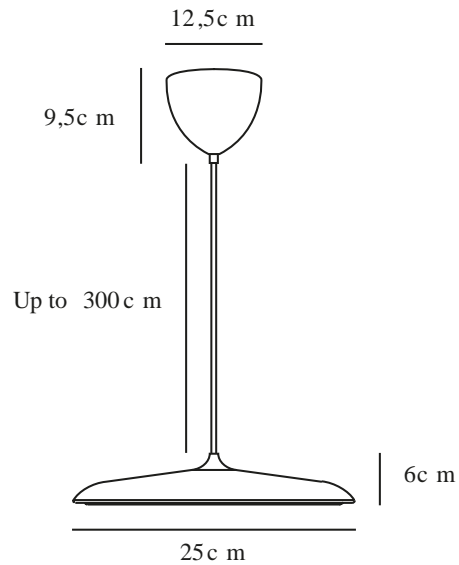

# ARTIST 25 | PENDEL | BEIGE

2420203009

Spænding (V): 220-240 Volt  
IP-vurdering: IP20  
Klasse (klasse 1, klasse 2, klasse 3): Klasse 2 (Dobbelt isoleret)  
Pærefatning: LED – Ikke-udskiftelig lyskilde  
Parallelforbindelse: False

Primært materiale: Metal  
Sekundært materiale: Plast  
Ledningens farve: Beige  
Ledningens længde (cm): 300  
Ledningens overflademateriale: Tekstil  
Kan ledningen udskiftes?: False

Farve: Beige  
Højde (cm): 6  
Skærm diameter (cm): 25  
Skærmhøjde (cm): 6  
Længde (cm): 25  
EAN-nummer: 5704924022562

Varenummer: 2420203009  
Stk. pr. master-kasse: 2  
Salgskasse, højde (cm): 38  
Salgskasse, bredde (cm): 32  
Salgskasse, dybde (cm): 15  
Salgskasse, volumen (m<sup>3</sup>): 0.0182  
Nettovægt af produkt (kg): 1.15