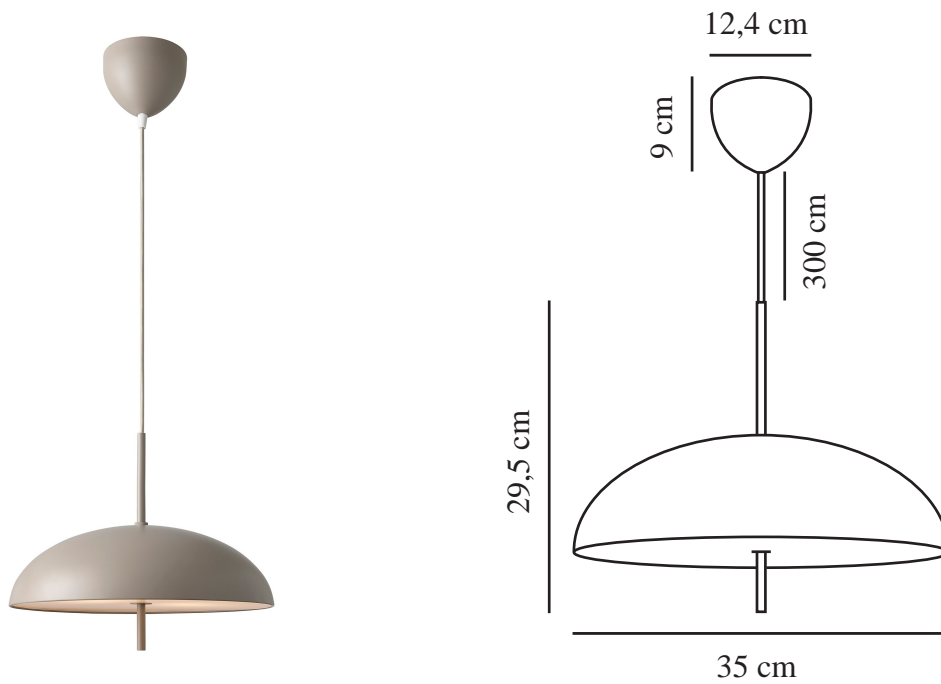

VERSALE 35 | PENDEL | BRUN

2420013009

Spænding (V): 220-240 Volt
IP-vurdering: IP20
Maksimal pæreeffekt (W): 40
Klasse (klasse 1, klasse 2, klasse 3): Klasse 2 (Dobbelt isoleret)
Pærefatning: E27
Parallelforbindelse: False

Primært materiale: Metal
Sekundært materiale:
Polycarbonat
Ledningens farve: Brun
Ledningens længde (cm): 300
Ledningens overflademateriale:
Tekstil
Kan ledningen udskiftes?: False

Farve: Brun
Højde (cm): 29.5
Bredde (cm): 35
Skærm diameter (cm): 35
Længde (cm): 35
EAN-nummer: 5704924018268

Varenummer: 2420013009
Stk. pr. master-kasse: 3
Salgskasse, højde (cm): 22
Salgskasse, bredde (cm): 38
Salgskasse, dybde (cm): 38
Salgskasse, volumen (m³): 0.0318
Nettovægt af produkt (kg): 1.329

- Skandinavisk minimalisme • Skulpturelt design
- Blødt og diffust lys

Versale-serien fra Anker Studio er indbegrebet af skandinavisk minimalisme med et skarpt og helt rent design. En perfekt rund skærm, der giver et ensartet lysfelt kun brudt af det perforerende ophæng. Pendlens behagelige blødfri lys er ideelt til at skabe en indbydende stemning ved dit spisebord.