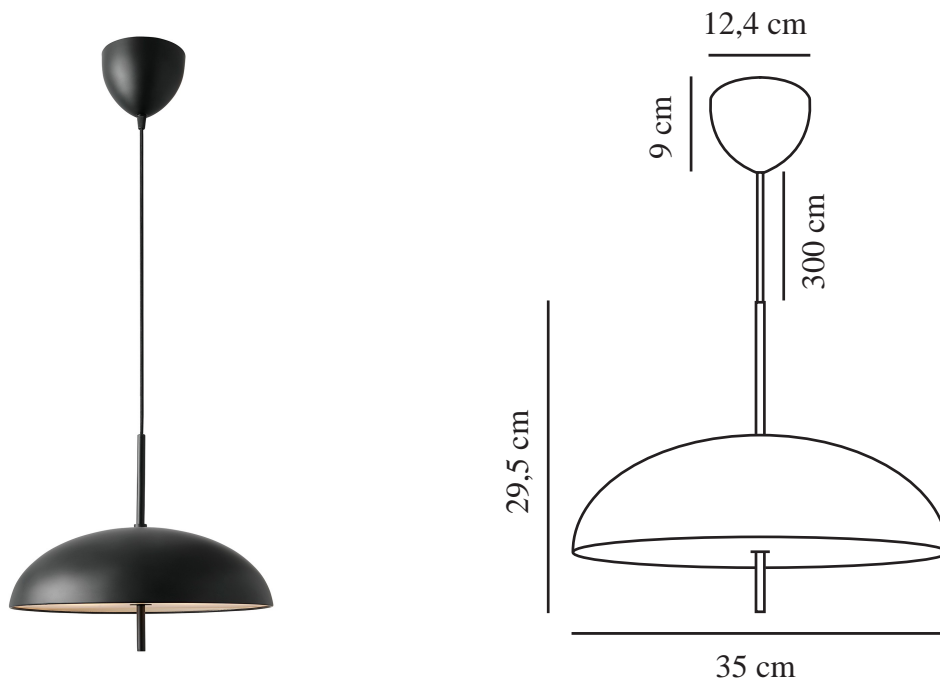

VERSALE 35 | PENDEL | SORT

2420013003

Spænding (V): 220-240 Volt
IP-vurdering: IP20
Maksimal pæreeffekt (W): 40
Klasse (klasse 1, klasse 2, klasse 3): Klasse 2 (Dobbelt isoleret)
Pærefatning: E27
Parallelforbindelse: False

Primært materiale: Metal
Sekundært materiale:
Polycarbonat
Ledningens farve: Sort
Ledningens længde (cm): 300
Ledningens overflademateriale:
Tekstil
Kan ledningen udskiftes?: False

Farve: Sort

Højde (cm): 29.5
Bredde (cm): 35
Skærmdiameter (cm): 35
Skærmhøjde (cm): 35
Længde (cm): 35

EAN-nummer: 5704924018251

Varenummer: 2420013003
Stk. pr. master-kasse: 3
Salgskasse, højde (cm): 22
Salgskasse, bredde (cm): 38
Salgskasse, dybde (cm): 38
Salgskasse, volumen (m³): 0.0318
Nettovægt af produkt (kg): 1.329

- Skandinavisk minimalisme • Skulpturelt design
- Blødt og diffust lys

Versale-serien fra Anker Studio er indbegrebet af skandinavisk minimalisme med et skarpt og helt rent design. En perfekt rund skærm, der giver et ensartet lysfelt kun brudt af det perforerende ophæng. Pendlens behagelige blødfri lys er ideelt til at skabe en indbydende stemning ved dit spisebord.