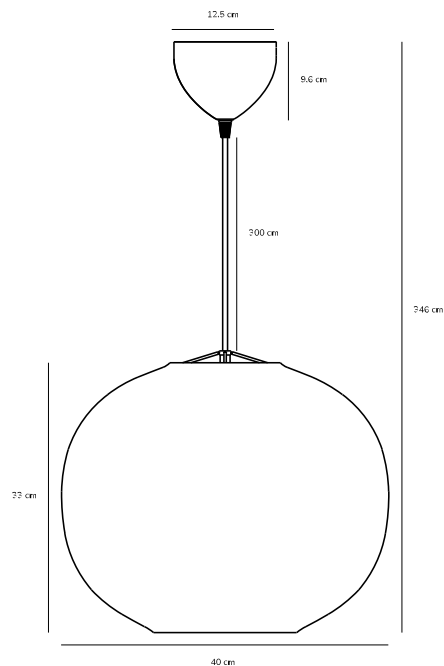

NAVONE 40 | PENDEL | HVID

2420103001

Spænding (V): 220-240 Volt
IP-vurdering: IP20
Maksimal pæreeffekt (W): 60
Klasse (klasse 1, klasse 2, klasse 3): Klasse 2 (Dobbelt isoleret)
Pærefatning: E27

Primært materiale: Glas
Sekundært materiale: Metal
Ledningens farve: Hvid
Ledningens længde (cm): 300
Ledningens overflademateriale:
Tekstil
Kan ledningen udskiftes?: False

Farve: Hvid
Højde (cm): 33
Skærmdiameter (cm): 40
Længde (cm): 40

EAN-nummer: 5704924018275
Varenummer: 2420103001

Stk. pr. master-kasse: 2
Salgskasse, højde (cm): 42.5
Salgskasse, bredde (cm): 47
Salgskasse, dybde (cm): 47
Salgskasse, volumen (m³): 0,0939
Nettovægt af produkt (kg): 2.08