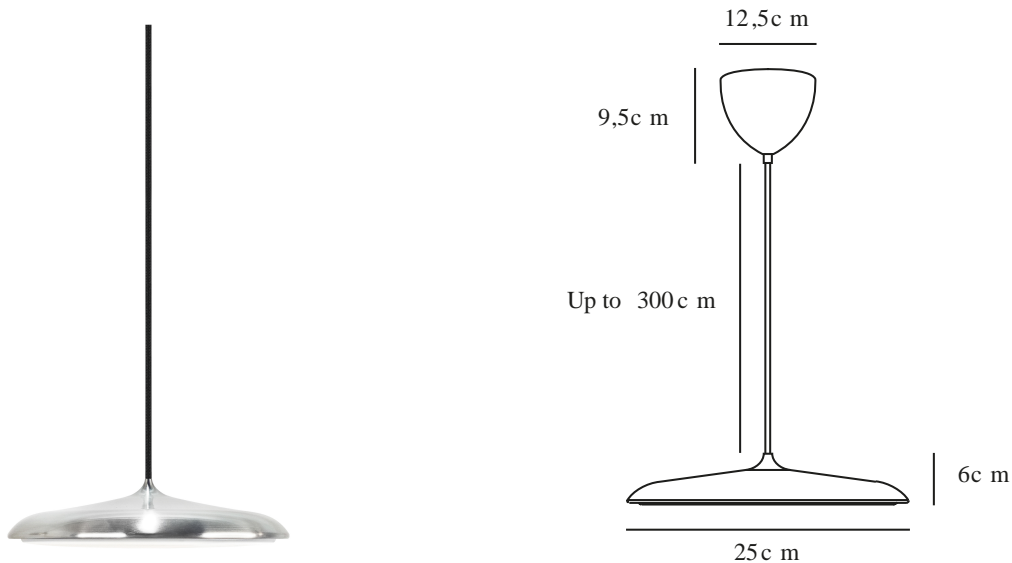

ARTIST 25 | PENDEL | RUSTFRIT STÅL

2420203034

Spænding (V): 220-240 Volt
IP-vurdering: IP20
Klasse (klasse 1, klasse 2, klasse 3): Klasse 2 (Dobbelt isoleret)
Pærefatning: LED – Ikke-udskiftelig lyskilde
Parallelforbindelse: False

Primært materiale: Metal
Sekundært materiale: Plast
Ledningens farve: Sort
Ledningens længde (cm): 300
Ledningens overflademateriale: Tekstil
Kan ledningen udskiftes?: False

Farve: Rustfrit stål
Højde (cm): 6
Skærm diameter (cm): 25
Skærmhøjde (cm): 6
Længde (cm): 25
EAN-nummer: 5704924024146

Varenummer: 2420203034
Stk. pr. master-kasse: 2
Salgskasse, højde (cm): 38
Salgskasse, bredde (cm): 32
Salgskasse, dybde (cm): 15
Salgskasse, volumen (m³): 0.0182
Nettovægt af produkt (kg): 1.15

Lysstyrke (lumen): 1000
Farvetemperatur (K): 3000
Ra-værdi : 90
Levetid (timer): 30000
Energiklasse: E
Faktisk effekt (W): 14

- Slankt og tidløst design
- Kan dæmpes
- Blødt og diffust lys
- Høj lyskvalitet (RA90)
- Lang LED-levetid (30.000 timer)

Med sit moderne design og minimalistiske form, har den prisvindende Artist-pendel af danske Bønnelycke MDD sikret sig sin plads som en moderne klassiker. Som navnet antyder, er designet inspireret af musikkens verden - nærmere bestemt de elegante kurver fra bækkene til et trommesæt.