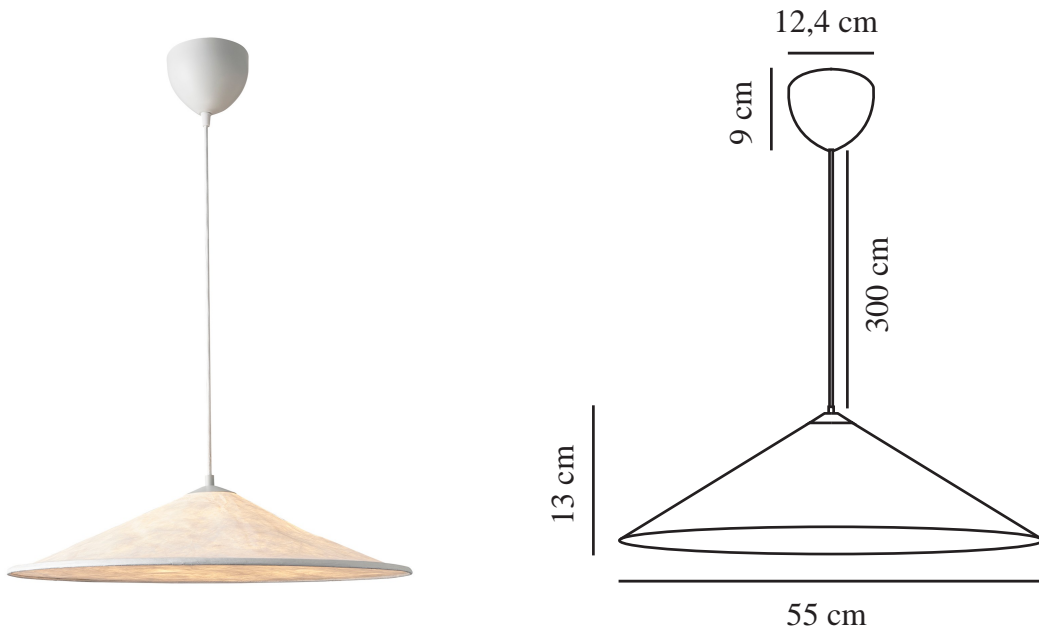

# HILL 55 | PENDEL | HVID

2420073001

Spænding (V): 220-240 Volt  
IP-vurdering: IP20  
Maksimal pæreeffekt (W): 15  
Klasse (klasse 1, klasse 2, klasse 3): Klasse 2 (Dobbelt isoleret)  
Pærefatning: E14  
Parallelforbindelse: False

Primært materiale: Tyvek  
Sekundært materiale: Metal  
Ledningens farve: Hvid  
Ledningens længde (cm): 300  
Ledningens overflademateriale: Tekstil  
Kan ledningen udskiftes?: False

Farve: Hvid  
Højde (cm): 13  
Skærm diameter (cm): 55  
Længde (cm): 55  
EAN-nummer: 5704924018299  
Varenummer: 2420073001

Stk. pr. master-kasse: 3  
Salgskasse, højde (cm): 57.5  
Salgskasse, bredde (cm): 57  
Salgskasse, dybde (cm): 14.5  
Salgskasse, volumen (m<sup>3</sup>): 0.0475  
Nettovægt af produkt (kg): 0.96

- Moderne Japandi-stil • Moderne, men tidløst design
- Blødt og diffust lys • Luftigt designsprog

Hill er en geometrisk lampeskærm, der skaber blikfang i rummet uden at blokere for udsynet. Hill er skabt af den danske designer Asger Risborg og er let som en sky, men har den samme skarpe silhuet som en klippe. En både kompleks og enkel lampe, der samtidig skaber et meget blødt lys, der spreder sig ud i rummet på en rolig og ensartet måde.