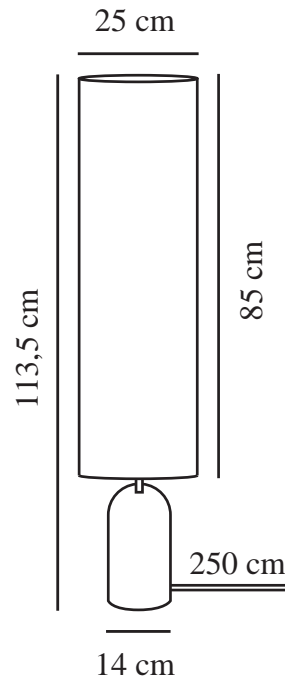

# TALLI | GULVLAMPE | BRUN

2420054018

Spænding (V): 220-240 Volt  
IP-vurdering: IP20  
Maksimal pæreeffekt (W): 40  
Klasse (klasse 1, klasse 2, klasse 3): Klasse 2 (Dobbelt isoleret)  
Pærefatning: E27  
Placering af afbryder: På ledningen  
Parallelforbindelse: False

Primært materiale: Tyvek  
Sekundært materiale: Metal  
Ledningens farve: Sort  
Ledningens længde (cm): 250  
Ledningens overflademateriale: Tekstil  
Kan ledningen udskiftes?: False

Farve: Brun  
Højde (cm): 113.5  
Bredde (cm): 25  
Rørdiameter (cm): 1.56  
Skærm diameter (cm): 25  
Skærmhøjde (cm): 85  
Længde (cm): 25

EAN-nummer: 5704924018282

Varenummer: 2420054018  
Stk. pr. master-kasse: 2  
Salgskasse, højde (cm): 53  
Salgskasse, bredde (cm): 30  
Salgskasse, dybde (cm): 30  
Salgskasse, volumen (m<sup>3</sup>): 0.0477  
Nettovægt af produkt (kg): 4.19

- Blødt og diffust lys • Perfekt til at oplyse et mørkt hjørne
- Miks af Tyvek og metal

Talli er designet af danske Anker Studio og har et slankt, cylinderformet design, der er både markant og let på samme tid. Skærmen er udelukkende lavet af Tyvek - et materiale kendt for sin holdbarhed og smukke lysspredning. Den afrundede metal fod tilføjer en smuk kontrast til den lette skærm.