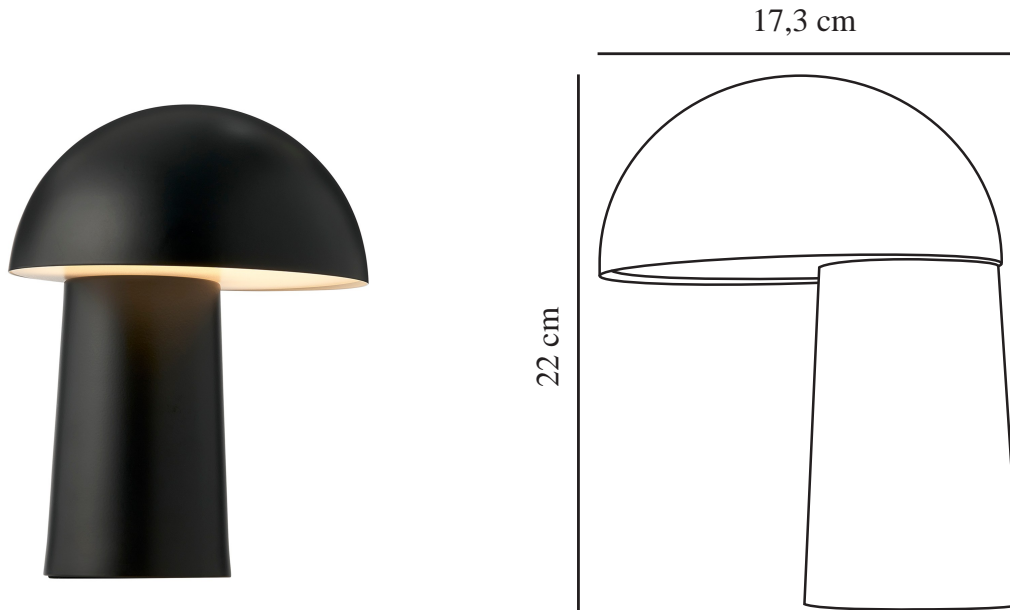

# FAYE PORTABLE | BORDLAMPE | SORT

2420155003

Spænding (V): 3,7 Volt  
IP-vurdering: IP20  
Klasse (klasse 1, klasse 2, klasse 3): Klasse 3 (Lavvoltage)  
Pærefatning: LED – Ikke-udskiftelig lyskilde  
Placering af afbryder: På fodpladen  
Parallelforbindelse: False

Primært materiale: Metal  
Sekundært materiale: Plast  
Ledningens farve: Sort  
Ledningens længde (cm): 150  
Ledningens overflademateriale: Plast  
Kan ledningen udskiftes?: True

Farve: Sort  
Højde (cm): 21  
Skærm diameter (cm): 16  
Længde (cm): 16  
EAN-nummer: 5704924018305  
Varenummer: 2420155003  
Stk. pr. master-kasse: 3

Salgskasse, højde (cm): 25  
Salgskasse, bredde (cm): 19.5  
Salgskasse, dybde (cm): 19.5  
Salgskasse, volumen (m<sup>3</sup>): 0.0095  
Nettovægt af produkt (kg): 0.86

Lysstyrke (lumen): 300  
Farvetemperatur (K): 2700  
Ra-værdi : 80  
Levetid (timer): 25000  
Batterilevetid pr. lumen: 230lm/8h; 92lm/15h; 23lm/65h  
Batteriopladning 0 - 100 % (t.): 8  
Energiklasse: F

- **Let at placere overalt (batteridrevet)**
- **USB-C-kabel til opladning medfølger**
- **Dæmpbart, nedadvendt lys**
- **Lang LED-levetid (25.000 timer)**

Den danske designer Charlotte Høncke har skabt Faye - en transportabel og genopladelig lampe i harmoniske, geometriske former. Denne lille lampe er spækket med både personlighed og funktionalitet, hvilket gør den ideel til en hyld eller et andet smalt sted, hvor der er brug for et dæmpbart, nedadvendt lys. Lampen oplades nemt med det medfølgende USB-kabel.