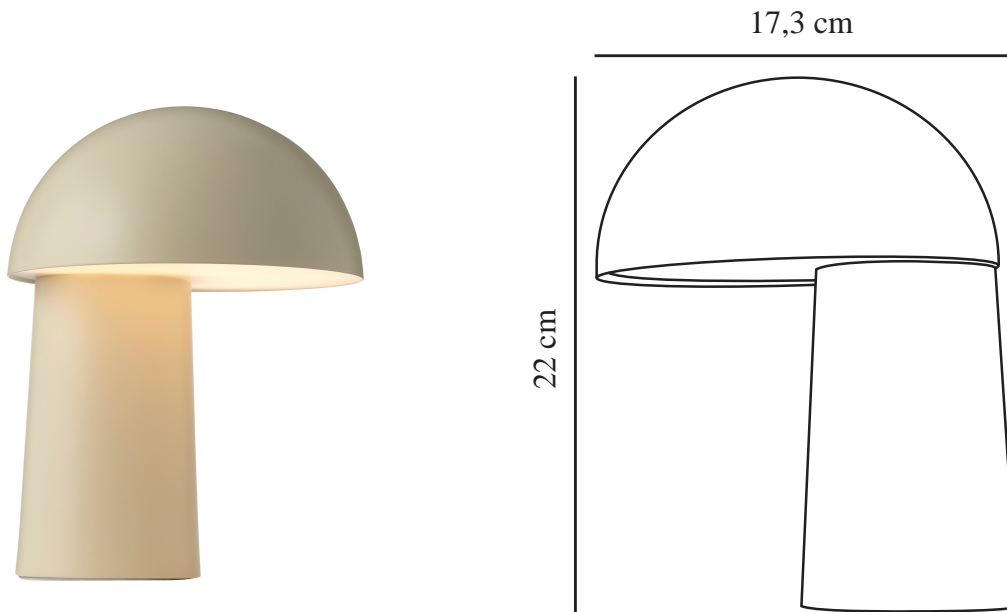

FAYE PORTABLE | BORDLAMPE | BEIGE

2420155009

Spænding (V): 3,7 Volt
IP-vurdering: IP20
Klasse (klasse 1, klasse 2, klasse 3): Klasse 3 (Lavvoltage)
Pærefatning: LED – Ikke-udskiftelig lyskilde
Placering af afbryder: På fodpladen
Parallelforbindelse: False

Primært materiale: Metal
Sekundært materiale: Plast
Ledningens farve: Sort
Ledningens længde (cm): 150
Ledningens overflademateriale: Plast
Kan ledningen udskiftes?: True

Farve: Beige
Højde (cm): 21
Skærm diameter (cm): 16
Længde (cm): 16
EAN-nummer: 5704924018312
Varenummer: 2420155009
Stk. pr. master-kasse: 3

Salgskasse, højde (cm): 25
Salgskasse, bredde (cm): 19.5
Salgskasse, dybde (cm): 19.5
Salgskasse, volumen (m³): 0.0095
Nettovægt af produkt (kg): 0.86

Lysstyrke (lumen): 300
Farvetemperatur (K): 2700
Ra-værdi : 80
Levetid (timer): 25000
Batterilevetid pr. lumen: 230lm/8h; 92lm/15h; 23lm /65h
Batteriopladning 0 - 100 % (t.): 8
Energiklasse: F

- Let at placere overalt (batteridrevet) • USB-C-kabel til opladning medfølger
- Dæmpbart, nedadvendt lys • Lang LED-levetid (25.000 timer)

Den danske designer Charlotte Høncke har skabt Faye - en transportabel og genopladelig lampe i harmoniske, geometriske former. Denne lille lampe er spækket med både personlighed og funktionalitet, hvilket gør den ideel til en hynde eller et andet smalt sted, hvor der er brug for et dæmpbart, nedadvendt lys. Lampen oplades nemt med det medfølgende USB-kabel.