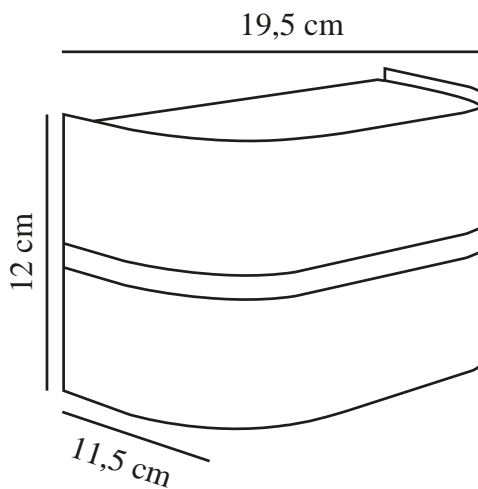

SIBELIS | VÆGLAMPE | SORT

2418311003

nordlux®

Spænding (V): 220-240 Volt
IP-vurdering: IP44
Maksimal pæreeffekt (W): 10
Klasse (klasse 1, klasse 2, klasse 3): Klasse 2 (Dobbelt isoleret)
Pærefatning: E27
Parallelforbindelse: True

Primært materiale: Plast
Sekundært materiale: Aluminium
Egnet til kystnære områder: False

Farve: Sort
: IK02
Højde (cm): 12
Bredde (cm): 19.5
Projektion (cm): 11.5

EAN-nummer: 5704924017681
TUN: 2366814

Varenummer: 2418311003
Stk. pr. master-kasse: 3
Salgskasse, højde (cm): 23
Salgskasse, bredde (cm): 20.5
Salgskasse, dybde (cm): 16.5
Salgskasse, volumen (m³): 0.0078
Nettovægt af produkt (kg): 0.434

- Enkelt og tidløst design
- Blødt, behageligt lys
- Parallelforbindelse mulig