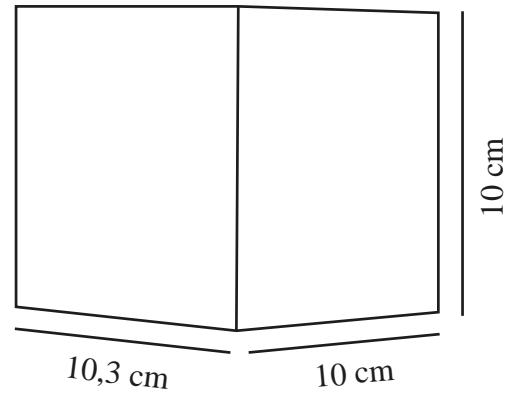

MILDA KUBI | VÆGLAMPE | SORT

2418331003

nordlux®