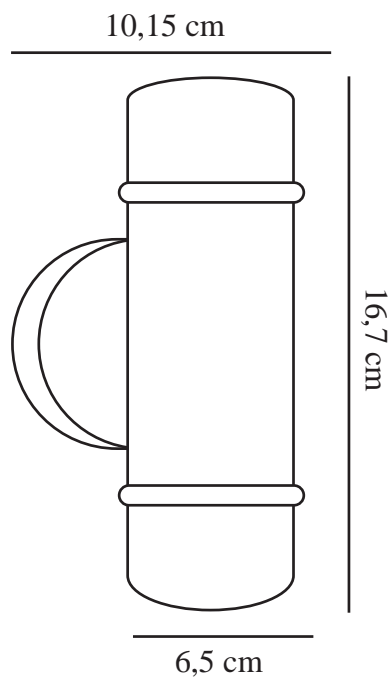

ARTILUS | VÆGLAMPE | SORT

2418151003

nordlux®

Spænding (V): 220-240 Volt
IP-vurdering: IP54
Maksimal pæreeffekt (W): 25
Klasse (klasse 1, klasse 2, klasse 3): Klasse 1 (Jord)
Pærefatning: GU10
Parallelforbindelse: True

: IK02
Højde (cm): 16.7
Bredde (cm): 9
Skærm diameter (cm): 6.5
EAN-nummer: 5704924017629
TUN: 2366805
Varenummer: 2418151003

Stk. pr. master-kasse: 3
Salgskasse, højde (cm): 18
Salgskasse, bredde (cm): 11.5
Salgskasse, dybde (cm): 10
Salgskasse, volumen (m³): 0.0021
Nettovægt af produkt (kg): 0.375

Primært materiale: Aluminium
Sekundært materiale: Glas
Egnet til kystnære områder: False
Farve: Sort

- Romantisk design • Lyser både opad og nedad
- Kan parallelforbindes • Mulighed for indføring af ledning fra siden