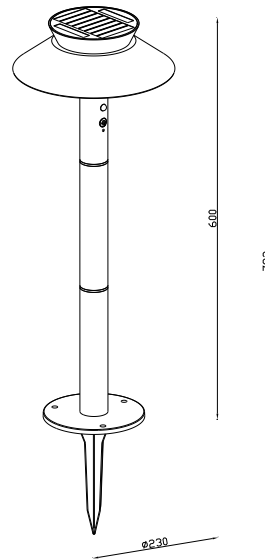

JUSTINA SOLAR | HAVELAMPE | ANTRACIT

2418098050

nordlux®

Spænding (V): 3,7 Volt
IP-vurdering: IP44
Klasse (klasse 1, klasse 2, klasse 3): Klasse 3 (Lavvoltage)
Pærefatning: Solcelle-LED –
Lyskilde kan ikke udskiftes

Primært materiale: Metal
Sekundært materiale: Plast
Ledningens overflademateriale: Plast
Egnet til kystnære områder: False

Farve: Antracit
: IK02
Højde (cm): 60
Rørdiameter (cm): 4
Skærm diameter (cm): 23
Udendørssokkel, mål (cm): 14.5

EAN-nummer: 5704924017575
TUN: 2367055
Varenummer: 2418098050

Stk. pr. master-kasse: 3
Salgskasse, højde (cm): 23.5
Salgskasse, bredde (cm): 29.5
Salgskasse, dybde (cm): 29.5
Salgskasse, volumen (m³): 0.0205
Nettovægt af produkt (kg): 1.0652

Lysstyrke (lumen): 280
Farvetemperatur (K): 3000
Ra-værdi : 80
Levetid (timer): 25000
Batterilevetid pr. lumen: 60 activations
Batteriopladning 0 - 100 % (t.): 7.2
Energiklasse: Exempt
Faktisk effekt (W): 5

- Oplades via sollys • Bevægelsessensor tænder lyset
- Kan monteres med det medfølgende spyd eller baseenhed fra Nordlux • Lang LED-levetid (25.000 timer)

Den soldrevne Justina-serie af den danske designduo Says Who har et rundt, klassisk design med en stor lysflade, der tænder, når sensoren opfanger bevægelse. Perfekt langs indkørslen eller indgangsstien for at skabe sigtbarhed, når du eller dine gæster kommer hjem. Nem installation uden ledninger ved hjælp af det medfølgende spyd eller vores Nordlux-base.