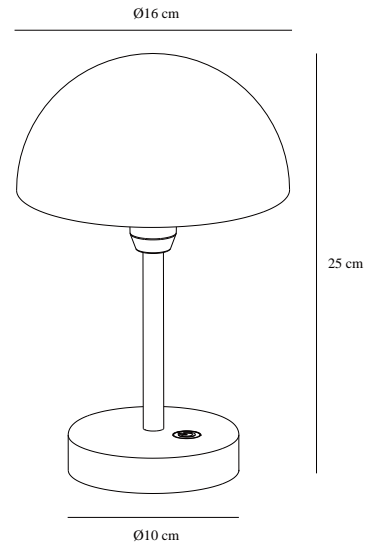

# ELLEN TO-GO | BATTERILAMPE | SORT

2418015003

nordlux®

Spænding (V): 3,7 Volt  
IP-vurdering: IP44  
Klasse (klasse 1, klasse 2, klasse 3): Klasse 3 (Lavvoltage)  
Pærefatning: LED – Ikke-udskiftelig lyskilde  
Placering af afbryder: På fodpladen  
Parallelforbindelse: False

Primært materiale: Aluminium  
Sekundært materiale: Plast  
Ledningens farve: Sort  
Ledningens længde (cm): 100  
Ledningens overflademateriale: Plast  
Kan ledningen udskiftes?: False  
Egnet til kystnære områder: False

Farve: Sort  
: IK02  
Højde (cm): 25  
Bredde (cm): 16  
Skærm diameter (cm): 16  
Længde (cm): 16  
EAN-nummer: 5704924017483  
TUN: 2366793  
Varenummer: 2418015003

Stk. pr. master-kasse: 3  
Salgskasse, højde (cm): 27.5  
Salgskasse, bredde (cm): 19.5  
Salgskasse, dybde (cm): 19.5  
Salgskasse, volumen (m<sup>3</sup>): 0.0105  
Nettovægt af produkt (kg): 0.62