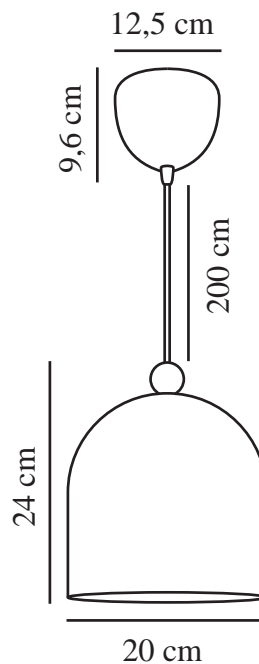

GASTON | PENDEL | STØVET GRØN

2412653023

nordlux®

Spænding (V): 220-240 Volt
IP-vurdering: IP20
Maksimal pæreeffekt (W): 40
Klasse (klasse 1, klasse 2, klasse 3): Klasse 2 (Dobbelt isoleret)
Pærefatning: E27
Parallelforbindelse: False

Primært materiale: Metal
Sekundært materiale: Træ
Ledningens farve: Hvid
Ledningens længde (cm): 200
Ledningens overflademateriale: Plast
Kan ledningen udskiftes?: False

Farve: Støvet grøn

Højde (cm): 24
Bredde (cm): 20
Skærm diameter (cm): 20
Længde (cm): 20

EAN-nummer: 5704924018718
TUN: 2378676

Varenummer: 2412653023
Stk. pr. master-kasse: 3
Salgskasse, højde (cm): 23.5
Salgskasse, bredde (cm): 24.5
Salgskasse, dybde (cm): 24.5
Salgskasse, volumen (m³): 0.0141
Nettovægt af produkt (kg): 0.862

• Nordisk stil • Enkelt design med trædetalje

Gaston er en strømnetpendel, der fås i fire fine, afdæmpede farver. Den afrundede skærm har en lille trædetalje på toppen og tilføjer et fint touch til ethvert legerum eller børneværelse.