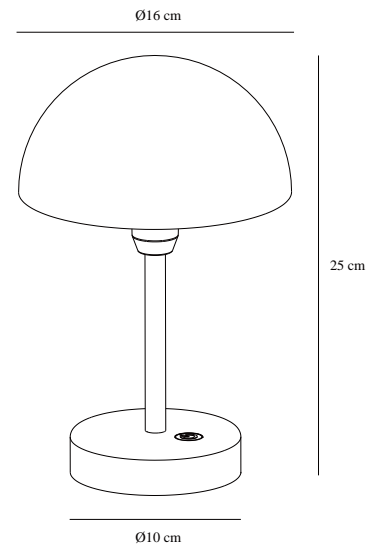

ELLEN TO-GO | BATTERILAMPE | GRÅ

2418015010

nordlux®

Spænding (V): 3,7 Volt
IP-vurdering: IP44
Klasse (klasse 1, klasse 2, klasse 3): Klasse 3 (Lavvoltage)
Pærefatning: LED – Ikke-udskiftelig lyskilde
Placering af afbryder: På fodpladen
Parallelforbindelse: False

Primært materiale: Aluminium
Sekundært materiale: Plast
Ledningens farve: Sort
Ledningens længde (cm): 100
Ledningens overflademateriale: Plast
Kan ledningen udskiftes?: False
Egnet til kystnære områder: False

Farve: Grå
: IK02
Højde (cm): 25
Bredde (cm): 16
Skærm diameter (cm): 16

EAN-nummer: 5704924025624
TUN: 2513774
Varenummer: 2418015010

Stk. pr. master-kasse: 3
Salgskasse, højde (cm): 27.5
Salgskasse, bredde (cm): 19.5
Salgskasse, dybde (cm): 19.5
Salgskasse, volumen (m³): 0.0105
Nettovægt af produkt (kg): 0.62