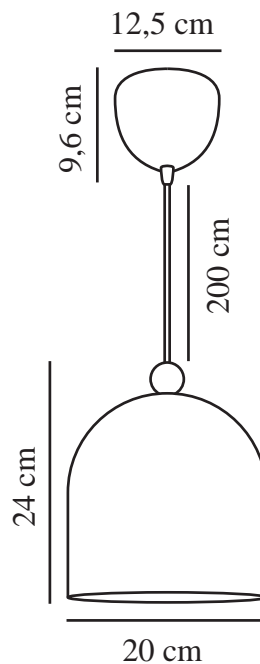

# GASTON | PENDEL | STØVET ROSA

2412653057

nordlux®

Spænding (V): 220-240 Volt  
IP-vurdering: IP20  
Maksimal pæreeffekt (W): 40  
Klasse (klasse 1, klasse 2, klasse 3): Klasse 2 (Dobbelt isoleret)  
Pærefatning: E27  
Parallelforbindelse: False

Primært materiale: Metal  
Sekundært materiale: Træ  
Ledningens farve: Hvid  
Ledningens længde (cm): 200  
Ledningens overflademateriale: Plast  
Kan ledningen udskiftes?: False

Farve: Støvet rosa

Højde (cm): 24  
Bredde (cm): 20  
Skærm diameter (cm): 20  
Længde (cm): 20

EAN-nummer: 5704924018725  
TUN: 2378733

Varenummer: 2412653057  
Stk. pr. master-kasse: 3  
Salgskasse, højde (cm): 23.5  
Salgskasse, bredde (cm): 24.5  
Salgskasse, dybde (cm): 24.5  
Salgskasse, volumen (m<sup>3</sup>): 0.0141  
Nettovægt af produkt (kg): 0.862

• Nordisk stil • Enkelt design med trædetalje

Gaston er en strømlinet pendel, der fås i fire fine, afdæmpede farver. Den afrundede skærm har en lille trædetalje på toppen og tilføjer et fint touch til ethvert legerum eller børneværelse.