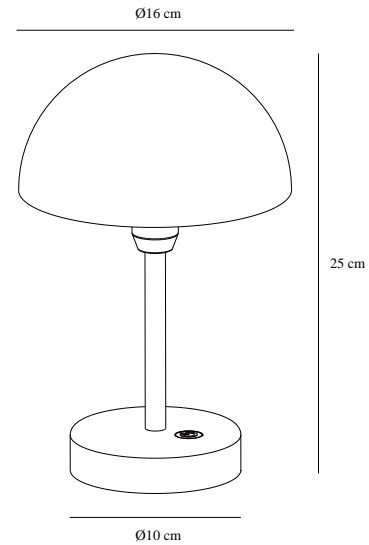

ELLEN TO-GO | BATTERILAMPE | BRUN

2418015018

nordlux®

Spænding (V): 3,7 Volt
IP-vurdering: IP44
Klasse (klasse 1, klasse 2, klasse 3): Klasse 3 (Lavvoltage)
Pærefatning: LED – Ikke-udskiftelig lyskilde
Placering af afbryder: På fodpladen
Parallelforbindelse: False

Primært materiale: Aluminium
Sekundært materiale: Plast
Ledningens farve: Sort
Ledningens længde (cm): 100
Ledningens overflademateriale: Plast
Kan ledningen udskiftes?: False
Egnet til kystnære områder: False

Farve: Brun
: IK02
Højde (cm): 25
Bredde (cm): 16
Skærm diameter (cm): 16

EAN-nummer: 5704924025631
TUN: 2513780
Varenummer: 2418015018

Stk. pr. master-kasse: 3
Salgskasse, højde (cm): 27.5
Salgskasse, bredde (cm): 19.5
Salgskasse, dybde (cm): 19.5
Salgskasse, volumen (m³): 0.0105
Nettovægt af produkt (kg): 0.62

Lysstyrke (lumen): 300
Farvetemperatur (K): 3000
Ra-værdi : 80
Levetid (timer): 30000
Batterilevetid pr. lumen: 300lm/4h;
200lm/6h; 100lm/12h
Batteriopladning 0 - 100 % (t.): 3
Energiklasse: F
Faktisk effekt (W): 2.8

• Behageligt, nedadvendt lys • Lang batteridriftstid • Høj lumenværdi med dæmpning i 3 trin

• Velegnet til indendørs og udendørs brug (IP44) • Ladestation inkluderet • Lang LED-levetid

Med sine referencer til minimalistisk og tidløst skandinavisk design passer Ellen smukt ind i de fleste omgivelser. Denne transportable "miniversion" kan bruges både indendørs og udendørs og kan dæmpes i tre trin for at sætte den perfekte stemning. Batteriet oplades nemt ved at stille lampen på den medfølgende ladestation.

Nordlux
2418015018

A
B
C
D
E
F
G

F

3
kWh/1000h

2019/2015