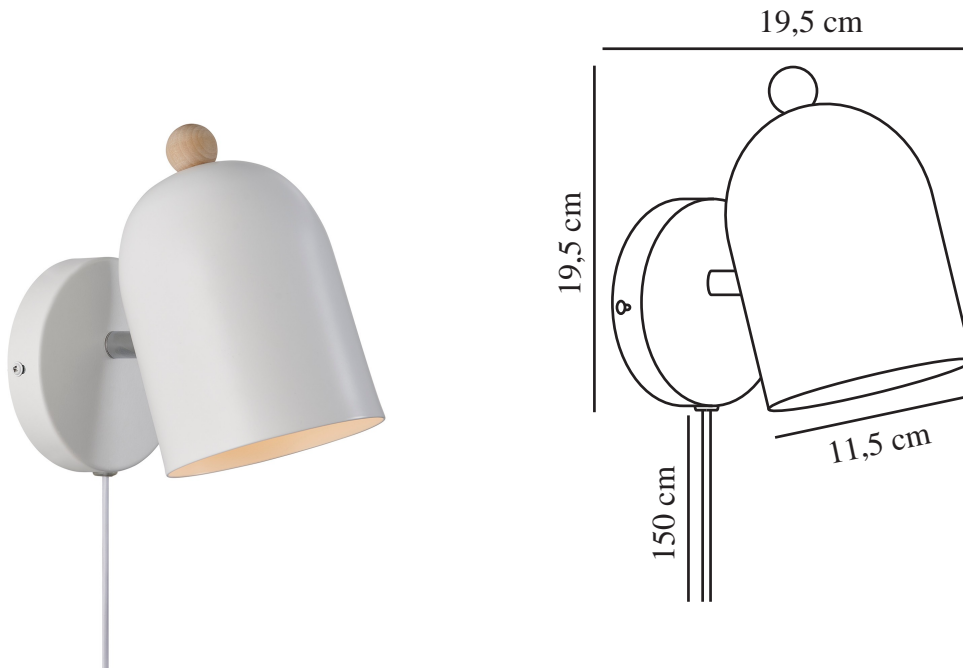

GASTON | VÆGLAMPE | HVID

2412671001

nordlux®

Spænding (V): 220-240 Volt
IP-vurdering: IP20
Maksimal pæreeffekt (W): 15
Klasse (klasse 1, klasse 2, klasse 3): Klasse 2 (Dobbelt isoleret)
Pærefatning: E27
Placering af afbryder: På ledningen
Parallelforbindelse: False

Farve: Hvid
Højde (cm): 19.5
Bredde (cm): 19.5
Skærm diameter (cm): 11.5
Skærmhøjde (cm): 18
Længde (cm): 19.5
Vippevinkel (°): 45
Drejevinkel (°): 320

TUN: 2378770
Varenummer: 2412671001
Stk. pr. master-kasse: 3
Salgskasse, højde (cm): 18.5
Salgskasse, bredde (cm): 18.5
Salgskasse, dybde (cm): 12.5
Salgskasse, volumen (m³): 0.0043
Nettovægt af produkt (kg): 0.53

Primært materiale: Metal
Sekundært materiale: Træ
Ledningens farve: Hvid
Ledningens længde (cm): 150
Ledningens overflademateriale: Plast
Kan ledningen udskiftes?: False

EAN-nummer: 5704924018732

- Nordisk stil • Justerbart lampehoved for et retningsbestemt lys
- Enkelt design med trædetalje

Gaston er en strømledet væglampe, der fås i fire fine, afdæmpede farver. Den afrundede skærm har en lille trædetalje på toppen og tilføjer et fint touch til ethvert legerum eller børneværelse. Lampen har en justerbar skærm for et retningsbestemt lys.