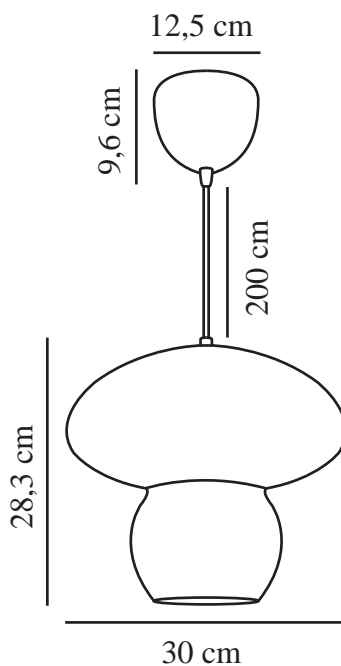

ALLIE 30 | PENDEL | NATUR

2412753060

nordlux®

Spænding (V): 220-240 Volt
IP-vurdering: IP20
Maksimal pæreeffekt (W): 25
Klasse (klasse 1, klasse 2, klasse 3): Klasse 2 (Dobbelt isoleret)
Pærefatning: E27
Parallelforbindelse: False

Primært materiale: Rattan
Sekundært materiale: Metal
Ledningens farve: Hvid
Ledningens længde (cm): 200
Ledningens overflademateriale: Tekstil
Kan ledningen udskiftes?: False

Farve: Natur
: IK00
Højde (cm): 28.3
Bredde (cm): 30
Skærm diameter (cm): 30
Længde (cm): 30

EAN-nummer: 5704924018787
TUN: 2378673

Varenummer: 2412753060
Stk. pr. master-kasse: 3
Salgskasse, højde (cm): 33
Salgskasse, bredde (cm): 31
Salgskasse, dybde (cm): 31
Salgskasse, volumen (m³): 0.0317
Nettovægt af produkt (kg): 0.8