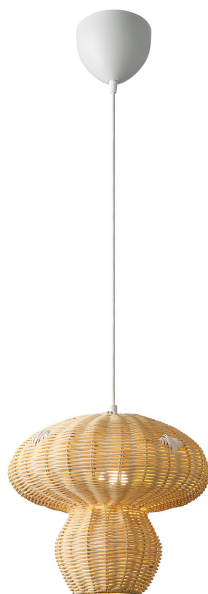

ALLIE 30 | PENDEL | NATUR

2412753060

nordlux®

Spænding (V): 220-240 Volt
IP-vurdering: IP20
Maksimal pæreeffekt (W): 25
Klasse (klasse 1, klasse 2, klasse 3): Klasse 2 (Dobbelt isoleret)
Pærefatning: E27
Parallelforbindelse: False

Primært materiale: Rattan
Sekundært materiale: Metal
Ledningens farve: Hvid
Ledningens længde (cm): 200
Ledningens overflademateriale: Tekstil
Kan ledningen udskiftes?: False

Farve: Natur
: IK00
Højde (cm): 28.3
Bredde (cm): 30
Skærm diameter (cm): 30
Længde (cm): 30

EAN-nummer: 5704924018787
TUN: 2378673

Varenummer: 2412753060
Stk. pr. master-kasse: 3
Salgskasse, højde (cm): 33
Salgskasse, bredde (cm): 31
Salgskasse, dybde (cm): 31
Salgskasse, volumen (m³): 0.0317
Nettovægt af produkt (kg): 0.8

• Design i træ skaber smukt lys- og skyggespil

Allie er en lille pendel, der ligner en fin svamp i skovbunden. Med inspiration fra naturens charme skaber lampen i rattan et smukt lys- og skyggespil. Perfekt til at lyse op i børneværelset.