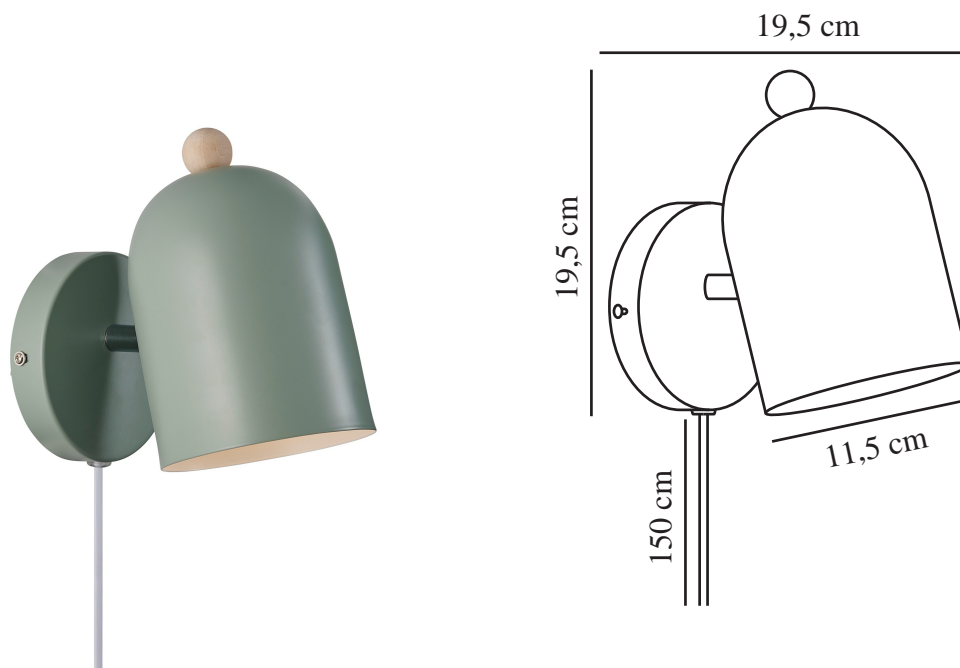

# GASTON | VÆGLAMPE | STØVET GRØN

2412671023

nordlux®

Spænding (V): 220-240 Volt  
IP-vurdering: IP20  
Maksimal pæreeffekt (W): 15  
Klasse (klasse 1, klasse 2, klasse 3): Klasse 2 (Dobbelt isoleret)  
Pærefatning: E27  
Placering af afbryder: På ledningen  
Parallelforbindelse: False

Farve: Støvet grøn

Højde (cm): 19.5  
Bredde (cm): 19.5  
Skærm diameter (cm): 11.5  
Skærmhøjde (cm): 18  
Længde (cm): 19.5  
Vippevinkel (°): 45  
Drejevinkel (°): 320

TUN: 2378767

Varenummer: 2412671023

Stk. pr. master-kasse: 3  
Salgskasse, højde (cm): 18.5  
Salgskasse, bredde (cm): 18.5  
Salgskasse, dybde (cm): 12.5  
Salgskasse, volumen (m³): 0.0043  
Nettovægt af produkt (kg): 0.53

Primært materiale: Metal  
Sekundært materiale: Træ  
Ledningens farve: Hvid  
Ledningens længde (cm): 150  
Ledningens overflademateriale: Plast  
Kan ledningen udskiftes?: False

EAN-nummer: 5704924018756

- Nordisk stil • Justerbart lampehoved for et retningsbestemt lys
- Enkelt design med trædetalje

Gaston er en strømledet væglampe, der fås i fire fine, afdæmpede farver. Den afrundede skærm har en lille trædetalje på toppen og tilføjer et fint touch til ethvert legerum eller børneværelse. Lampen har en justerbar skærm for et retningsbestemt lys.