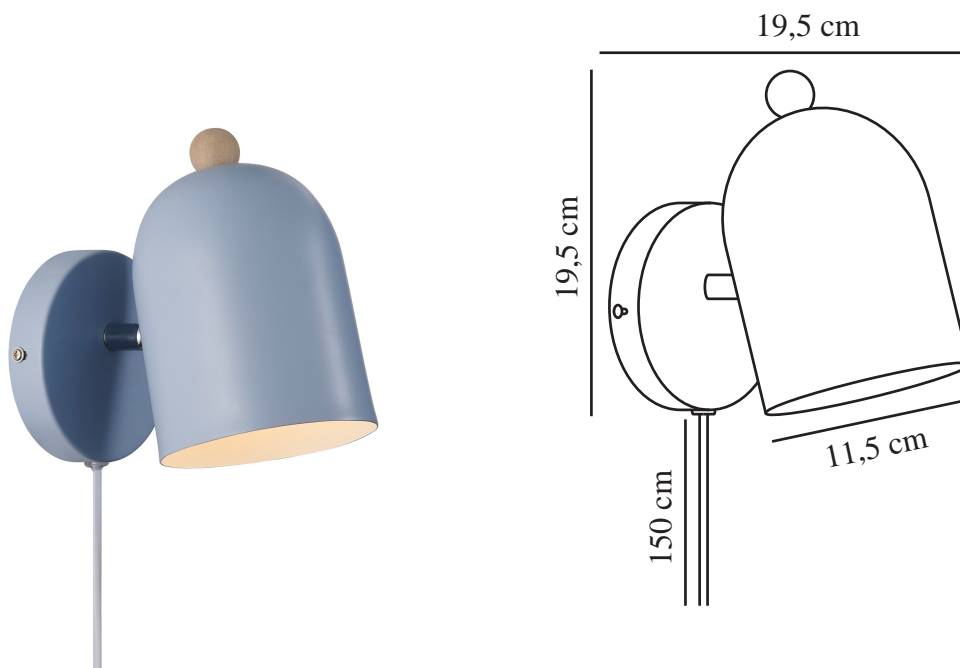

GASTON | VÆGLAMPE | BLÅ

2412671006

nordlux®

Spænding (V): 220-240 Volt
IP-vurdering: IP20
Maksimal pæreeffekt (W): 15
Klasse (klasse 1, klasse 2, klasse 3): Klasse 2 (Dobbelt isoleret)
Pærefatning: E27
Placering af afbryder: På ledningen
Parallelforbindelse: False

Farve: Blå
Højde (cm): 19.5
Bredde (cm): 19.5
Skærm diameter (cm): 11.5
Skærmhøjde (cm): 18
Længde (cm): 19.5
Vippevinkel (°): 45
Drejevinkel (°): 320

TUN: 2378769
Varenummer: 2412671006
Stk. pr. master-kasse: 3
Salgskasse, højde (cm): 18.5
Salgskasse, bredde (cm): 18.5
Salgskasse, dybde (cm): 12.5
Salgskasse, volumen (m³): 0.0043
Nettovægt af produkt (kg): 0.53

Primært materiale: Metal
Sekundært materiale: Træ
Ledningens farve: Hvid
Ledningens længde (cm): 150
Ledningens overflademateriale: Plast
Kan ledningen udskiftes?: False

EAN-nummer: 5704924018749

- Nordisk stil • Justerbart lampehoved for et retningsbestemt lys
- Enkelt design med trædetalje

Gaston er en strømledet væglampe, der fås i fire fine, afdæmpede farver. Den afrundede skærm har en lille trædetalje på toppen og tilføjer et fint touch til ethvert legerum eller børneværelse. Lampen har en justerbar skærm for et retningsbestemt lys.