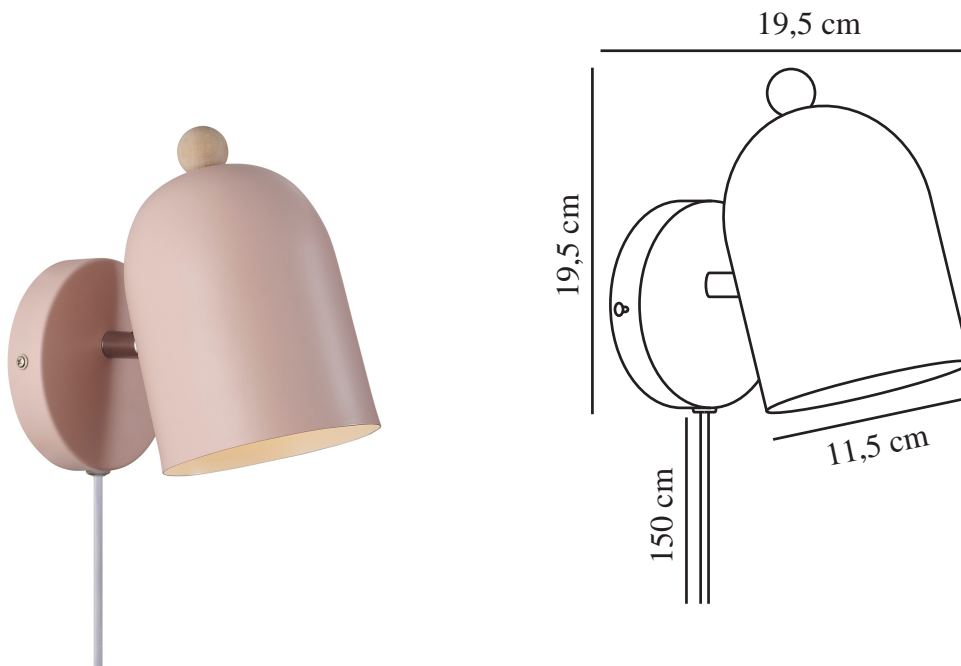

GASTON | VÆGLAMPE | STØVET ROSA

2412671057

nordlux®

Spænding (V): 220-240 Volt
IP-vurdering: IP20
Maksimal pæreeffekt (W): 15
Klasse (klasse 1, klasse 2, klasse 3): Klasse 2 (Dobbelt isoleret)
Pærefatning: E27
Placering af afbryder: På ledningen
Parallelforbindelse: False

Farve: Støvet rosa

Højde (cm): 19.5
Bredde (cm): 19.5
Skærm diameter (cm): 11.5
Skærmhøjde (cm): 18
Længde (cm): 19.5
Vippevinkel (°): 45
Drejevinkel (°): 320

TUN: 2378768
Varenummer: 2412671057
Stk. pr. master-kasse: 3
Salgskasse, højde (cm): 18.5
Salgskasse, bredde (cm): 18.5
Salgskasse, dybde (cm): 12.5
Salgskasse, volumen (m³): 0.0043
Nettovægt af produkt (kg): 0.53

Primært materiale: Metal
Sekundært materiale: Træ
Ledningens farve: Hvid
Ledningens længde (cm): 150
Ledningens overflademateriale: Plast
Kan ledningen udskiftes?: False

EAN-nummer: 5704924018763

- Nordisk stil
- Justerbart lampehoved for et retningsbestemt lys
- Enkelt design med trædetalje

Gaston er en strømledet væglampe, der fås i fire fine, afdæmpede farver. Den afrundede skærm har en lille trædetalje på toppen og tilføjer et fint touch til ethvert legerum eller børneværelse. Lampen har en justerbar skærm for et retningsbestemt lys.