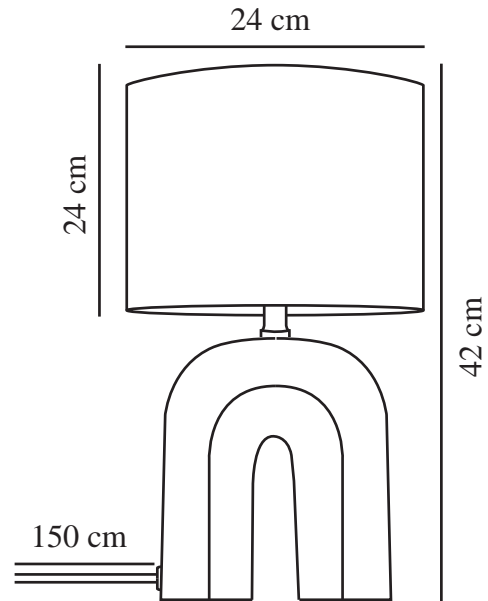

HAZE | BORDLAMPE | BEIGE

2412705009

nordlux®

Spænding (V): 220-240 Volt
IP-vurdering: IP20
Maksimal pæreeffekt (W): 40
Klasse (klasse 1, klasse 2, klasse 3): Klasse 2 (Dobbelt isoleret)
Pærefatning: E27
Placering af afbryder: På ledningen
Parallelforbindelse: False

Farve: Beige
Højde (cm): 42
Bredde (cm): 24
Skærmdiameter (cm): 24
Skærmhøjde (cm): 24
Længde (cm): 24
EAN-nummer: 5704924018770

TUN: 2378667
Varenummer: 2412705009
Stk. pr. master-kasse: 3
Salgskasse, højde (cm): 38
Salgskasse, bredde (cm): 25
Salgskasse, dybde (cm): 25
Salgskasse, volumen (m³): 0.0238
Nettovægt af produkt (kg): 1.55

Primært materiale: Keramik
Sekundært materiale: Tekstil
Ledningens farve: Hvid
Ledningens længde (cm): 150
Ledningens overflademateriale: Plast
Kan ledningen udskiftes?: False

- Blødt formsprog • Hyggeligt lys skinner gennem stofskærmen
- Materiale mix: Keramisk base og stofskærm