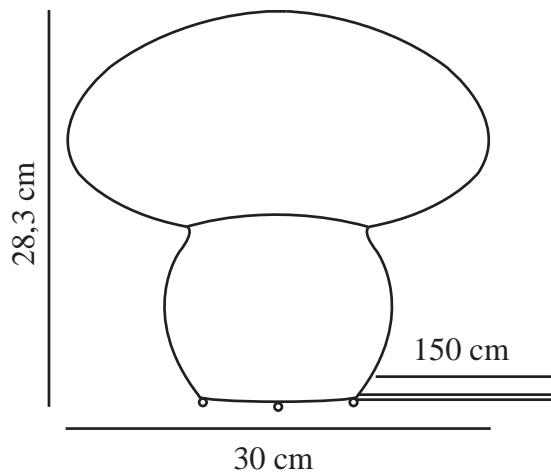

ALLIE | BORDLAMPE | NATUR

2412765060

nordlux®

Spænding (V): 220-240 Volt
IP-vurdering: IP20
Maksimal pæreeffekt (W): 25
Klasse (klasse 1, klasse 2, klasse 3): Klasse 2 (Dobbelt isoleret)
Pærefatning: E27
Placering af afbryder: På ledningen
Parallelforbindelse: False

Primært materiale: Rattan
Sekundært materiale: Metal
Ledningens farve: Hvid
Ledningens længde (cm): 150
Ledningens overflademateriale: Tekstil
Kan ledningen udskiftes?: False

Farve: Natur
: IK00
Højde (cm): 28.8
Bredde (cm): 30
Skærm diameter (cm): 30
Længde (cm): 30

EAN-nummer: 5704924018794
TUN: 2378666
Varenummer: 2412765060

Stk. pr. master-kasse: 3
Salgskasse, højde (cm): 31
Salgskasse, bredde (cm): 31
Salgskasse, dybde (cm): 31
Salgskasse, volumen (m³): 0,0298
Nettovægt af produkt (kg): 0.7