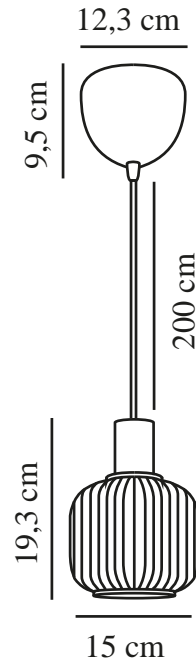

# MILFORD MINI | PENDEL | SORT

2412613003

nordlux®

Spænding (V): 220-240 Volt  
IP-vurdering: IP20  
Maksimal pæreeffekt (W): 40  
Klasse (klasse 1, klasse 2, klasse 3): Klasse 2 (Dobbelt isoleret)  
Pærefatning: E27  
Parallelforbindelse: False

Primært materiale: Glas  
Sekundært materiale: Metal  
Ledningens farve: Sort  
Ledningens længde (cm): 200  
Ledningens overflademateriale: Plast  
Kan ledningen udskiftes?: False

Farve: Sort  
Højde (cm): 19.3  
Bredde (cm): 15  
Skærm diameter (cm): 15  
Længde (cm): 15  
EAN-nummer: 5704924018664  
TUN: 2378745

Varenummer: 2412613003  
Stk. pr. master-kasse: 3  
Salgskasse, højde (cm): 24  
Salgskasse, bredde (cm): 17  
Salgskasse, dybde (cm): 17  
Salgskasse, volumen (m<sup>3</sup>): 0.0069  
Nettovægt af produkt (kg): 0.6