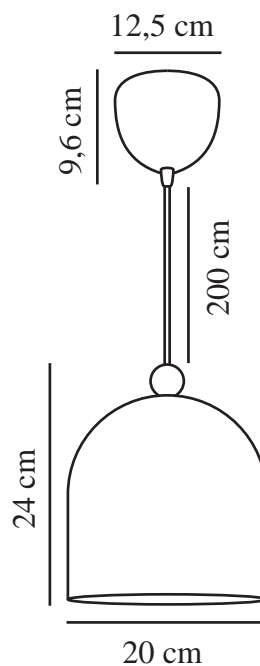

GASTON | PENDEL | BLÅ

2412653006

nordlux®

Spænding (V): 220-240 Volt
IP-vurdering: IP20
Maksimal pæreeffekt (W): 40
Klasse (klasse 1, klasse 2, klasse 3): Klasse 2 (Dobbelt isoleret)
Pærefatning: E27
Parallelforbindelse: False

Primært materiale: Metal
Sekundært materiale: Træ
Ledningens farve: Hvid
Ledningens længde (cm): 200
Ledningens overflademateriale: Plast
Kan ledningen udskiftes?: False

Farve: Blå

Højde (cm): 24
Bredde (cm): 20
Skærm diameter (cm): 20
Længde (cm): 20

EAN-nummer: 5704924018701
TUN: 2378734

Varenummer: 2412653006
Stk. pr. master-kasse: 3
Salgskasse, højde (cm): 23.5
Salgskasse, bredde (cm): 24.5
Salgskasse, dybde (cm): 24.5
Salgskasse, volumen (m³): 0.0141

Nettovægt af produkt (kg): 0.862

• Nordisk stil • Enkelt design med trædetalje

Gaston er en strømlinet pendel, der fås i fire fine, afdæmpede farver. Den afrundede skærm har en lille trædetalje på toppen og tilføjer et fint touch til ethvert legerum eller børneværelse.