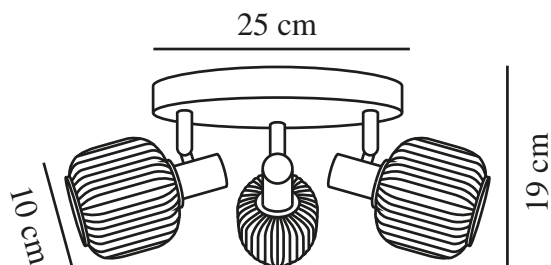

MILFORD MINI 3-RONDEL | LOFTLAMPE | SORT

2412606003

nordlux®

Spænding (V): 220-240 Volt
IP-vurdering: IP20
Maksimal pæreeffekt (W): 25
Klasse (klasse 1, klasse 2, klasse 3): Klasse 2 (Dobbelt isoleret)
Pærefatning: E14
Parallelforbindelse: False

Højde (cm): 19
Bredde (cm): 25
Skærm diameter (cm): 10
Længde (cm): 25
EAN-nummer: 5704924018657
TUN: 2378786
Varenummer: 2412606003

Stk. pr. master-kasse: 3
Salgskasse, højde (cm): 31.5
Salgskasse, bredde (cm): 31.5
Salgskasse, dybde (cm): 15.5
Salgskasse, volumen (m³): 0.0154
Nettovægt af produkt (kg): 1.296

Primært materiale: Glas
Sekundært materiale: Metal
Farve: Sort

- **Simpelt, moderne design** • **Smukt riflet glas**
- **"Japandi-stil" - kombination af opalglas og sort metal**

Milford Mini er en dekorativ serie, hvor det opalhvide mundblæste glas skaber et blødt og nærmest "plisseret" look. Designet er simpelt og moderne med et miks af opalglas og sort metal. Kombinationen af de organiske former og den riflede overflade skaber elegance og lader et blødt lys sprede sig i rummet.