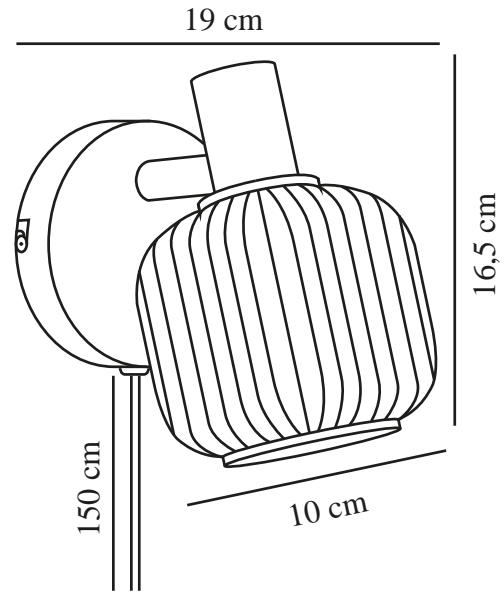

MILFORD MINI | VÆGLAMPE | SORT

2412631003

nordlux®

Spænding (V): 220-240 Volt
IP-vurdering: IP20
Maksimal pæreeffekt (W): 10
Klasse (klasse 1, klasse 2, klasse 3): Klasse 2 (Dobbelt isoleret)
Pærefatning: E14
Placering af afbryder: På ledningen
Parallelforbindelse: False

Farve: Sort
Højde (cm): 16.5
Bredde (cm): 19
Skærm diameter (cm): 10
Længde (cm): 19
EAN-nummer: 5704924018688

TUN: 2378773
Varenummer: 2412631003
Stk. pr. master-kasse: 3
Salgskasse, højde (cm): 13.5
Salgskasse, bredde (cm): 16.5
Salgskasse, dybde (cm): 12
Salgskasse, volumen (m³): 0.0027
Nettovægt af produkt (kg): 0.48

Primært materiale: Glas
Sekundært materiale: Metal
Ledningens farve: Sort
Ledningens længde (cm): 150
Ledningens overflademateriale: Plast
Kan ledningen udskiftes?: True

- Simpelt, moderne design • Smukt riflet glas
- "Japandi-stil" - kombination af opalglas og sort metal