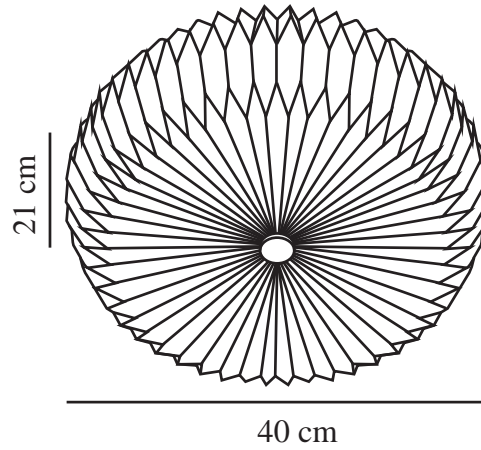

BELLOY 40 | LOFTLAMPE | HVID

2412456001

nordlux®

Spænding (V): 220-240 Volt
IP-vurdering: IP20
Maksimal pæreeffekt (W): 25
Klasse (klasse 1, klasse 2, klasse 3): Klasse 2 (Dobbelt isoleret)
Pærefatning: E27
Parallelforbindelse: False

Primært materiale: Papir
Sekundært materiale: Metal
Farve: Hvid

Højde (cm): 21
Bredde (cm): 40
Skærm diameter (cm): 40
Længde (cm): 40
EAN-nummer: 5704924018565
TUN: 2378782
Varenummer: 2412456001

Stk. pr. master-kasse: 3
Salgskasse, højde (cm): 17
Salgskasse, bredde (cm): 20
Salgskasse, dybde (cm): 15.5
Salgskasse, volumen (m³): 0.0053
Nettovægt af produkt (kg): 0.712