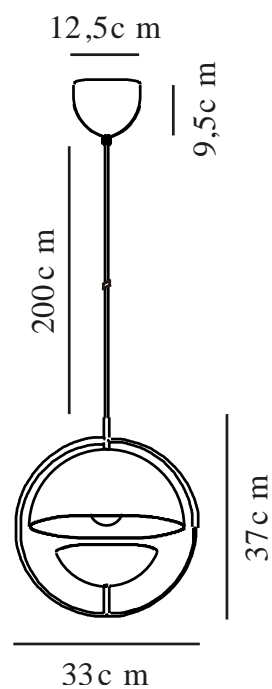

# TAVIA | PENDEL | HVID

2412353001

nordlux®

Spænding (V): 220-240 Volt  
IP-vurdering: IP20  
Maksimal pæreeffekt (W): 40  
Klasse (klasse 1, klasse 2, klasse 3): Klasse 2 (Dobbelt isoleret)  
Pærefatning: E27  
Parallelforbindelse: False

Primært materiale: Metal  
Sekundært materiale: Plast  
Ledningens farve: Hvid  
Ledningens længde (cm): 200  
Ledningens overflademateriale:  
Tekstil  
Kan ledningen udskiftes?: False

Farve: Hvid  
Højde (cm): 37  
Skærm diameter (cm): 28  
Længde (cm): 33  
EAN-nummer: 5704924018480  
TUN: 2378747

Varenummer: 2412353001  
Stk. pr. master-kasse: 2  
Salgskasse, højde (cm): 44.5  
Salgskasse, bredde (cm): 39.5  
Salgskasse, dybde (cm): 34  
Salgskasse, volumen (m<sup>3</sup>): 0.0598  
Nettovægt af produkt (kg): 1.24