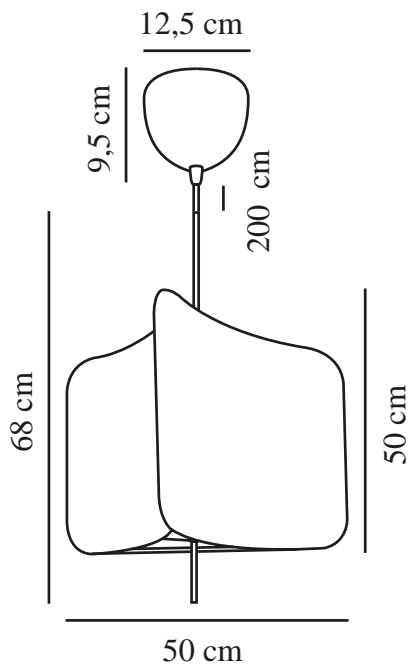

TINTO | PENDEL | SORT

2412173003

nordlux®

Spænding (V): 220-240 Volt
IP-vurdering: IP20
Maksimal pæreeffekt (W): 15
Klasse (klasse 1, klasse 2, klasse 3): Klasse 2 (Dobbelt isoleret)
Pærefatning: E27
Parallelforbindelse: False

Primært materiale: Tekstil
Sekundært materiale: Metal
Ledningens farve: Sort
Ledningens længde (cm): 200
Ledningens overflademateriale: Tekstil
Kan ledningen udskiftes?: False

Farve: Sort

Højde (cm): 68
Bredde (cm): 50
Skærm diameter (cm): 50
Længde (cm): 50

EAN-nummer: 5704924018404
TUN: 2378750

Varenummer: 2412173003
Stk. pr. master-kasse: 3
Salgskasse, højde (cm): 41.5
Salgskasse, bredde (cm): 39.5
Salgskasse, dybde (cm): 15.5
Salgskasse, volumen (m³): 0.0254
Nettovægt af produkt (kg): 1.14

- Blødt og diffust lys • Moderne stofskærm
- Let at samle

Tinto er en moderne pendel med et spændende designudtryk. Den trekantede skærm hænger i et slankt ophæng, hvilket skaber et let og elegant look. Tinto giver et hyggeligt, diffust lys, der er perfekt over spisebordet eller i et hjørne i stuen.