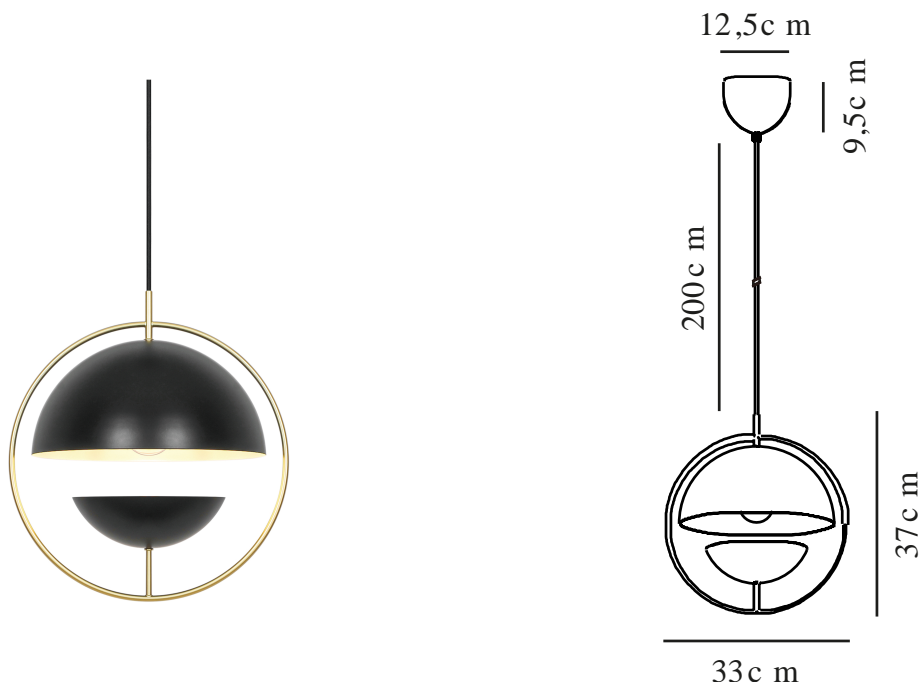

# TAVIA | PENDEL | SORT

2412353003

nordlux®

Spænding (V): 220-240 Volt  
IP-vurdering: IP20  
Maksimal pæreeffekt (W): 40  
Klasse (klasse 1, klasse 2, klasse 3): Klasse 2 (Dobbelt isoleret)  
Pærefatning: E27  
Parallelforbindelse: False

Primært materiale: Metal  
Sekundært materiale: Plast  
Ledningens farve: Sort  
Ledningens længde (cm): 200  
Ledningens overflademateriale:  
Tekstil  
Kan ledningen udskiftes?: False

Farve: Sort  
Højde (cm): 37  
Skærm diameter (cm): 28  
Længde (cm): 33  
EAN-nummer: 5704924018497  
TUN: 2378746

Varenummer: 2412353003  
Stk. pr. master-kasse: 2  
Salgskasse, højde (cm): 44.5  
Salgskasse, bredde (cm): 39.5  
Salgskasse, dybde (cm): 34  
Salgskasse, volumen (m<sup>3</sup>): 0.0598  
Nettovægt af produkt (kg): 1.24

• Minimalistisk stil med et glamourøst touch • Smukt mix af matte skærme og messing

Pendlen Tavia har et dekorativt design, der både er minimalistisk og på samme tid har et glamourøst touch. De to runde skærme er placeret modsat hinanden med en elegant messingring rundt om dem. Giver et hyggeligt, diffust lys.