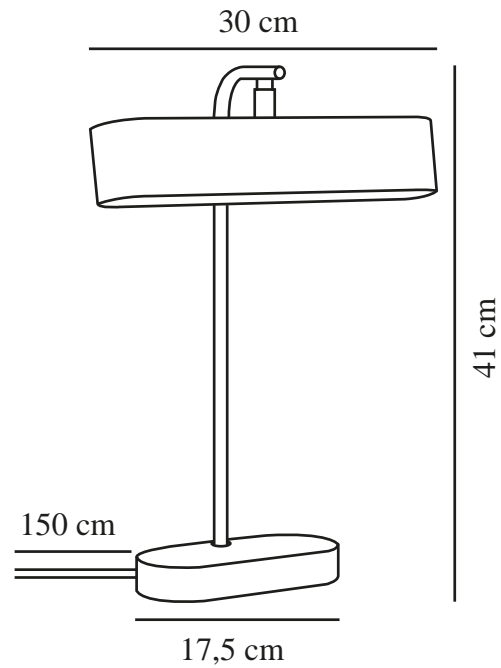

MERLIN | BORDLAMPE | SORT

2412285003

nordlux®

Spænding (V): 220-240 Volt
IP-vurdering: IP20
Maksimal pæreeffekt (W): 5
Klasse (klasse 1, klasse 2, klasse 3): Klasse 2 (Dobbelt isoleret)
Pærefatning: G9
Placering af afbryder: På ledningen
Parallelforbindelse: False

Farve: Sort
Højde (cm): 41
Bredde (cm): 30
Rørdiameter (cm): 1.2
Længde (cm): 30
EAN-nummer: 5704924018459

TUN: 2378669
Varenummer: 2412285003
Stk. pr. master-kasse: 3
Salgskasse, højde (cm): 45
Salgskasse, bredde (cm): 31.5
Salgskasse, dybde (cm): 15
Salgskasse, volumen (m³): 0.0213
Nettovægt af produkt (kg): 2.2

Primært materiale: Metal
Sekundært materiale: Plast
Ledningens farve: Sort
Ledningens længde (cm): 150
Ledningens overflademateriale: Plast
Kan ledningen udskiftes?: False

- Minimalistisk stil • Justerbart lampehoved for et retningsbestemt lys
- Moderne fortolkning af bibliotekslampen