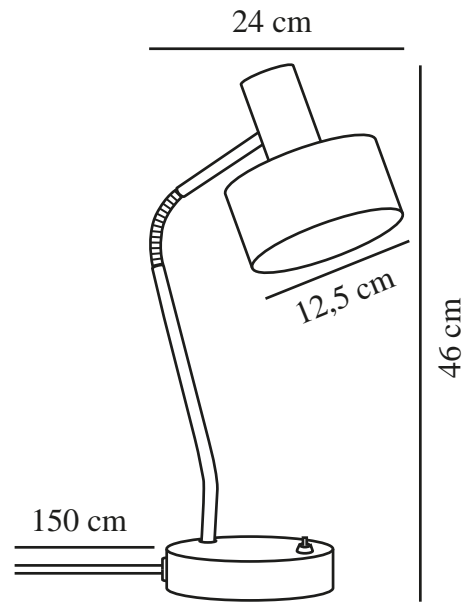

MATIS | BORDLAMPE | HVID

2412305001

nordlux®

Spænding (V): 220-240 Volt
IP-vurdering: IP20
Maksimal pæreeffekt (W): 15
Klasse (klasse 1, klasse 2, klasse 3): Klasse 2 (Dobbelt isoleret)
Pærefatning: E27
Placering af afbryder: På fodpladen
Parallelforbindelse: False

Farve: Hvid
Højde (cm): 46
Bredde (cm): 24
Rørdiameter (cm): 1.2
Skærm diameter (cm): 12.5
Længde (cm): 24
EAN-nummer: 5704924021893

TUN: 2389081
Varenummer: 2412305001
Stk. pr. master-kasse: 3
Salgskasse, højde (cm): 32.5
Salgskasse, bredde (cm): 24.5
Salgskasse, dybde (cm): 19
Salgskasse, volumen (m³): 0.0151
Nettovægt af produkt (kg): 1.86

Primært materiale: Metal
Sekundært materiale: Plast
Ledningens farve: Hvid
Ledningens længde (cm): 150
Ledningens overflademateriale: Plast
Kan ledningen udskiftes?: False

- Minimalistisk stil • Justerbart lampehoved for et retningsbestemt lys
- Lyset skinner også gennem det øverste af skærmen