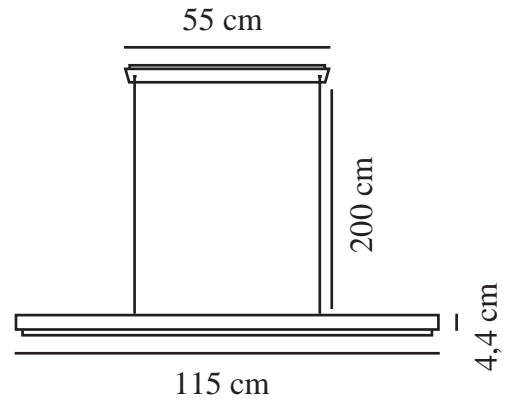

ILGAS | PENDEL | NATUR

2412053014

nordlux®

Spænding (V): 220-240 Volt
IP-vurdering: IP20
Klasse (klasse 1, klasse 2, klasse 3): Klasse 2 (Dobbelt isoleret)
Pærefatning: LED – Ikke-udskiftelig lyskilde
Parallelforbindelse: False

Primært materiale: Træ
Sekundært materiale: Metal
Ledningens farve: Klar
Ledningens længde (cm): 200
Ledningens overflademateriale: Plast
Kan ledningen udskiftes?: False

Farve: Natur
: IK00
Højde (cm): 4.5
Bredde (cm): 5
Længde (cm): 115

EAN-nummer: 5704924018336
TUN: 2378737
Varenummer: 2412053014

Stk. pr. master-kasse: 3
Salgskasse, højde (cm): 118.5
Salgskasse, bredde (cm): 11.5
Salgskasse, dybde (cm): 8.5
Salgskasse, volumen (m³): 0.0116
Nettovægt af produkt (kg): 1.9

Lysstyrke (lumen): 1800
Farvetemperatur (K): 3000
Ra-værdi : 80
Levetid (timer): 30000
Energiklasse: E
Faktisk effekt (W): 47

- Slankt, Skandinavisk design • Dæmpbar
- Let justering af højden • Lang LED-levetid (30.000 timer)

Slankt, skandinavisk design og en strømlinet æstetik er indbegrebet af Ilgas. Hæng pendlen over dit spisebord eller køkkenbord og skab det perfekte lys, der kan dæmpes efter dine ønsker.

Lampen kan justeres i højden ved at skjule en del af ledningen i baldakinen. På den måde undgår du at klippe i ledningen. Når ledningen skjules i baldakinen, kan lampen hænge med en ledningslængde på mindst 60 cm.

Nordlux
2412053014

A
B
C
D
E
F
G

E

42
kWh/1000h

2019/2015